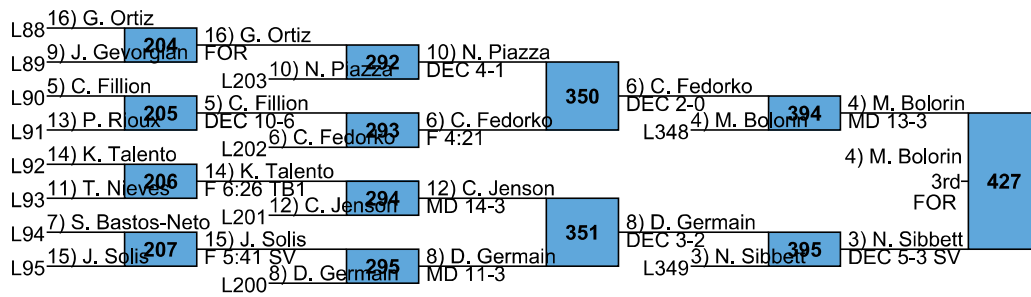

5) C. Sassu
F 3:16

419

L390 4) C. Massey DEC 4-2
L391 5) T. Savluk F 0:36

5) T. Savluk DEC 6-4

422

CIAC Class L
High School

138

L394 MD 13-8
6) C. Fedorko
428