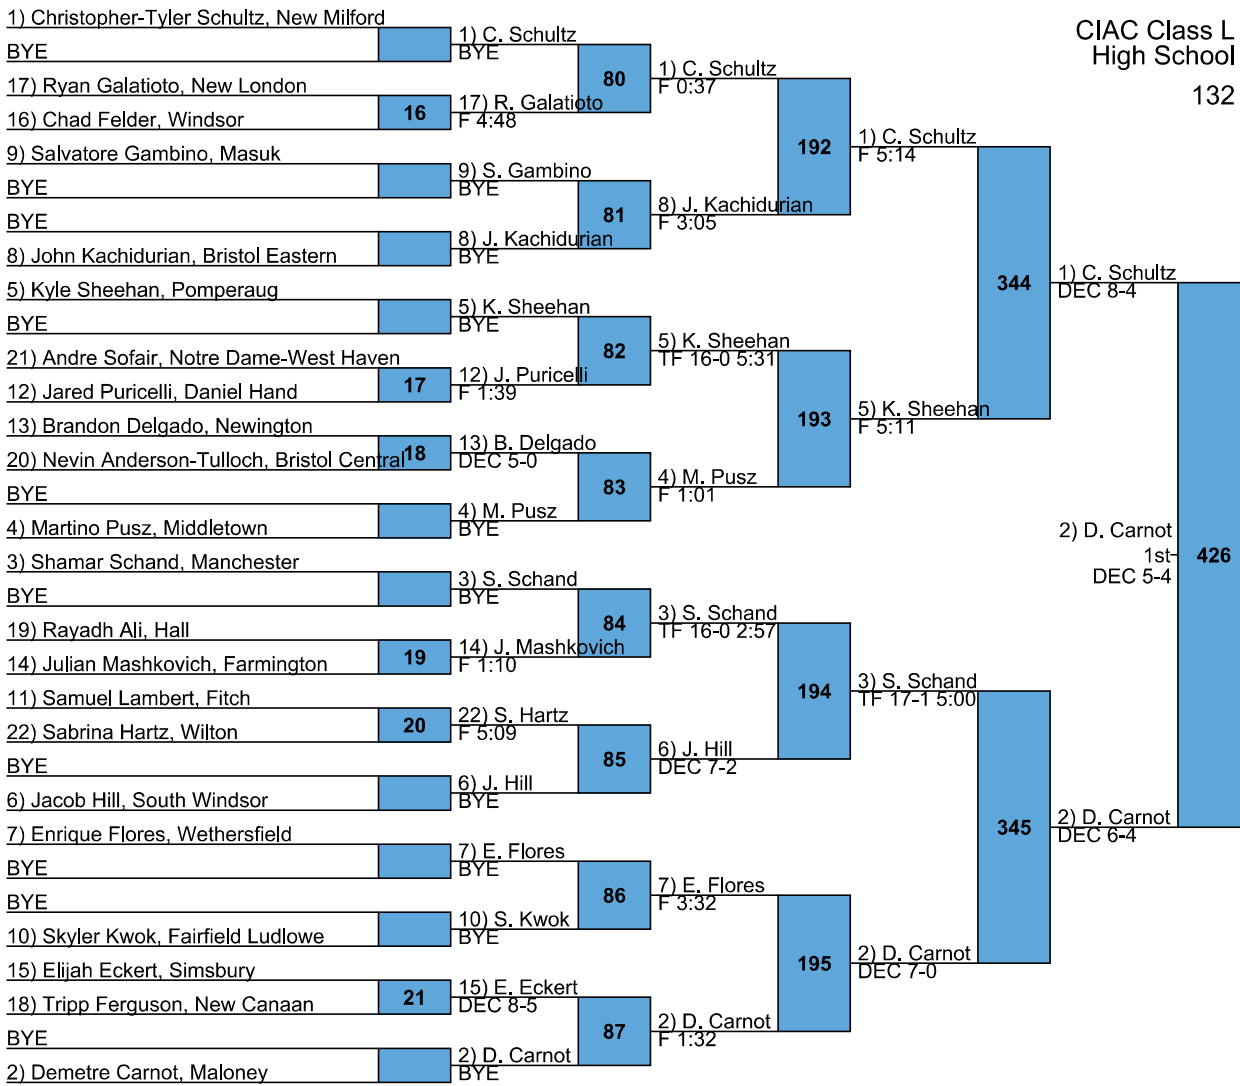

2017 CIAC Class L Division State Tournament

PI	Team	Points	1	2	3	4	5	6
1	Bristol Eastern	231	3			4	2	1
2	New Milford	230	2	3	2		2	1
3	Daniel Hand	143.5	1	1	1		1	2
4	New London	127.5	1	1	1		1	1
5	Hall	117		2	2	1		
6	Simsbury	113	1	1		1	1	
7	Middletown	107		1		1	1	1
8	Fitch	95	2			1		
9	Wilton	85			2	1	1	
10	New Canaan	84		1		2		1
11	Pomperaug	83.5	1		1			1
11	E.O. Smith	83.5		2			1	
13	Masuk	76			2		1	1
14	South Windsor	74	1					1
15	Immaculate/Joel Barlow	69	1		2			
16	Bristol Central	66.5		1		1		
17	Wethersfield	60			1		1	
18	Fairfield Ludlowe	59				1	1	
19	Maloney	58	1					
20	Manchester	54				1		2
21	Newington	41					1	

21	Farmington	41						1
23	Darien	26	1					
24	Notre Dame-West Haven	22						1
25	Windsor	11						

L384 7) S. Brooks
F 1:45

L385 10) N. Khzouz
F 2:07

7) S. Brooks
5th
DEC 8-2

413

L388 5) C. Sassu
F 3:52

L389 4) K. Wolkner
DEC 7-0

5) C. Sassu
F 3:16

419

L390 4) C. Massey DEC 4-2
L391 5) T. Savluk F 0:36

5) T. Savluk DEC 6-4

422

CIAC Class L
High School

138

L394 MD 13-8
6) C. Fedorko
428