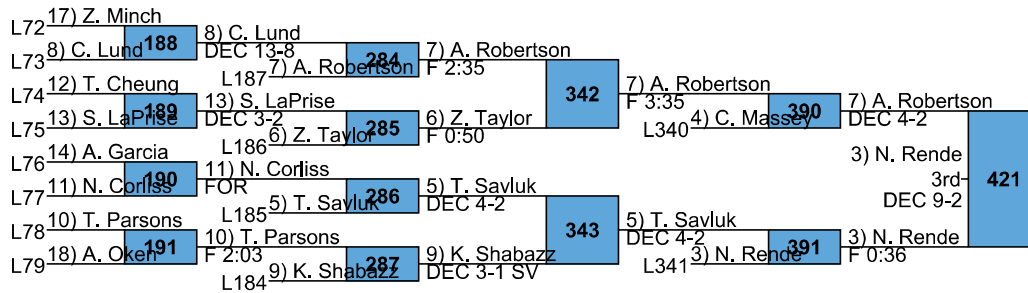

L390 4) C. Massey DEC 4-2
L391 5) T. Savluk F 0:36

5) T. Savluk DEC 6-4

422