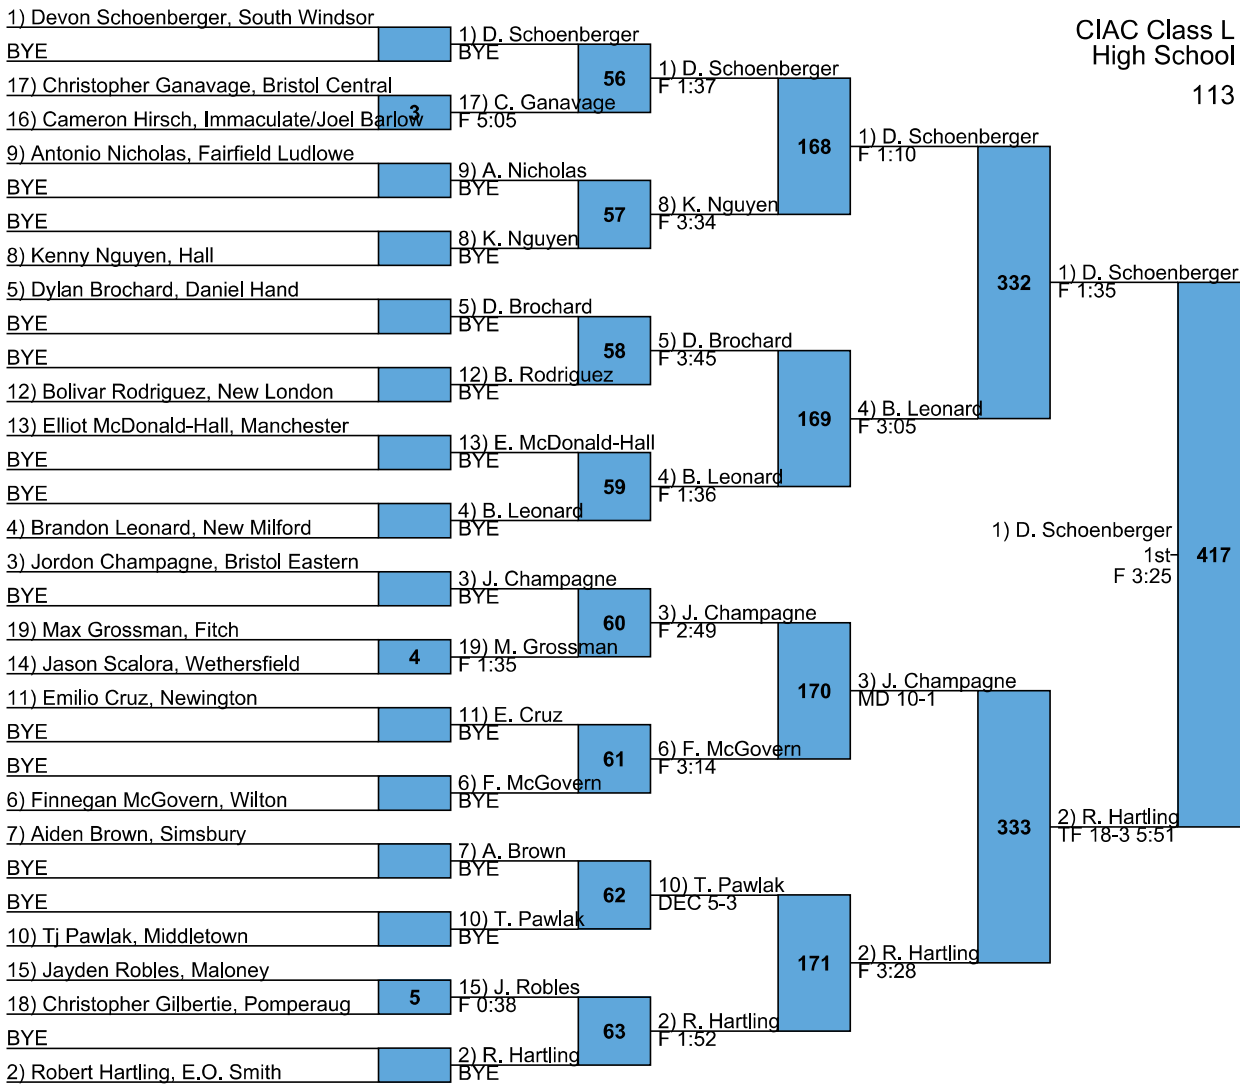

2017 CIAC Class L Division State Tournament

PI	Team	Points	1	2	3	4	5	6
1	Bristol Eastern	231	3			4	2	1
2	New Milford	230	2	3	2		2	1
3	Daniel Hand	143.5	1	1	1		1	2
4	New London	127.5	1	1	1		1	1
5	Hall	117		2	2	1		
6	Simsbury	113	1	1		1	1	
7	Middletown	107		1		1	1	1
8	Fitch	95	2			1		
9	Wilton	85			2	1	1	
10	New Canaan	84		1		2		1
11	Pomperaug	83.5	1		1			1
11	E.O. Smith	83.5		2			1	
13	Masuk	76			2		1	1
14	South Windsor	74	1					1
15	Immaculate/Joel Barlow	69	1		2			
16	Bristol Central	66.5		1		1		
17	Wethersfield	60			1		1	
18	Fairfield Ludlowe	59				1	1	
19	Maloney	58	1					
20	Manchester	54				1		2
21	Newington	41					1	

21	Farmington	41						1
23	Darien	26	1					
24	Notre Dame-West Haven	22						1
25	Windsor	11						

L384 7) S. Brooks
F 1:45

L385 10) N. Khzouz
F 2:07

7) S. Brooks
5th
DEC 8-2

413

L388 5) C. Sassu
F 3:52

L389 4) K. Wolkner
DEC 7-0

6) M. Cyr
5th
DEC 4-1

452