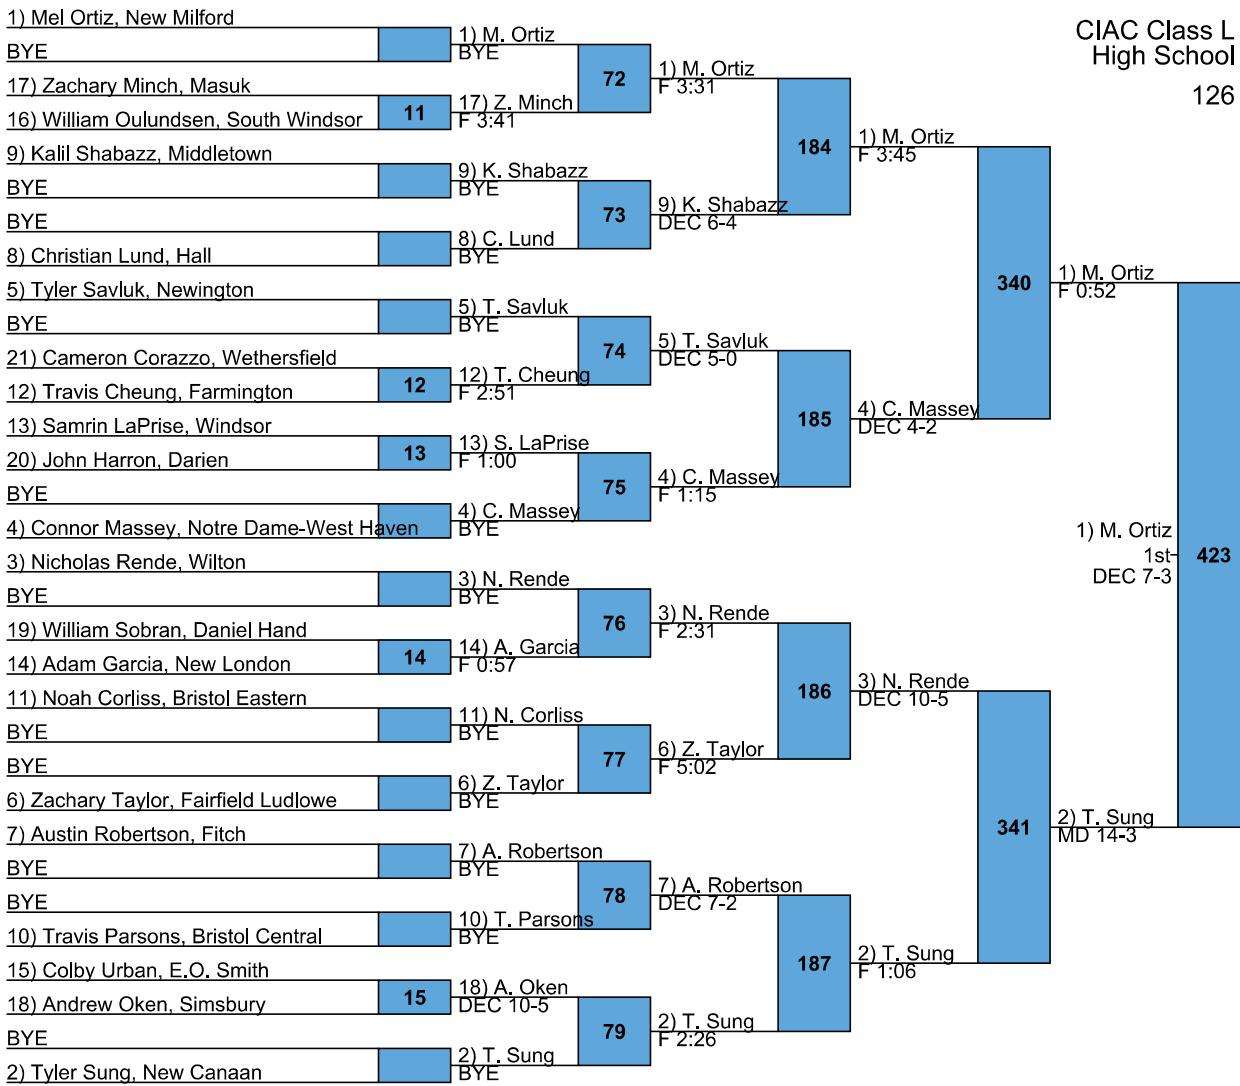

L390 4) C. Massey DEC 4-2
L391 5) T. Savluk F 0:36

5) T. Savluk DEC 6-4

422