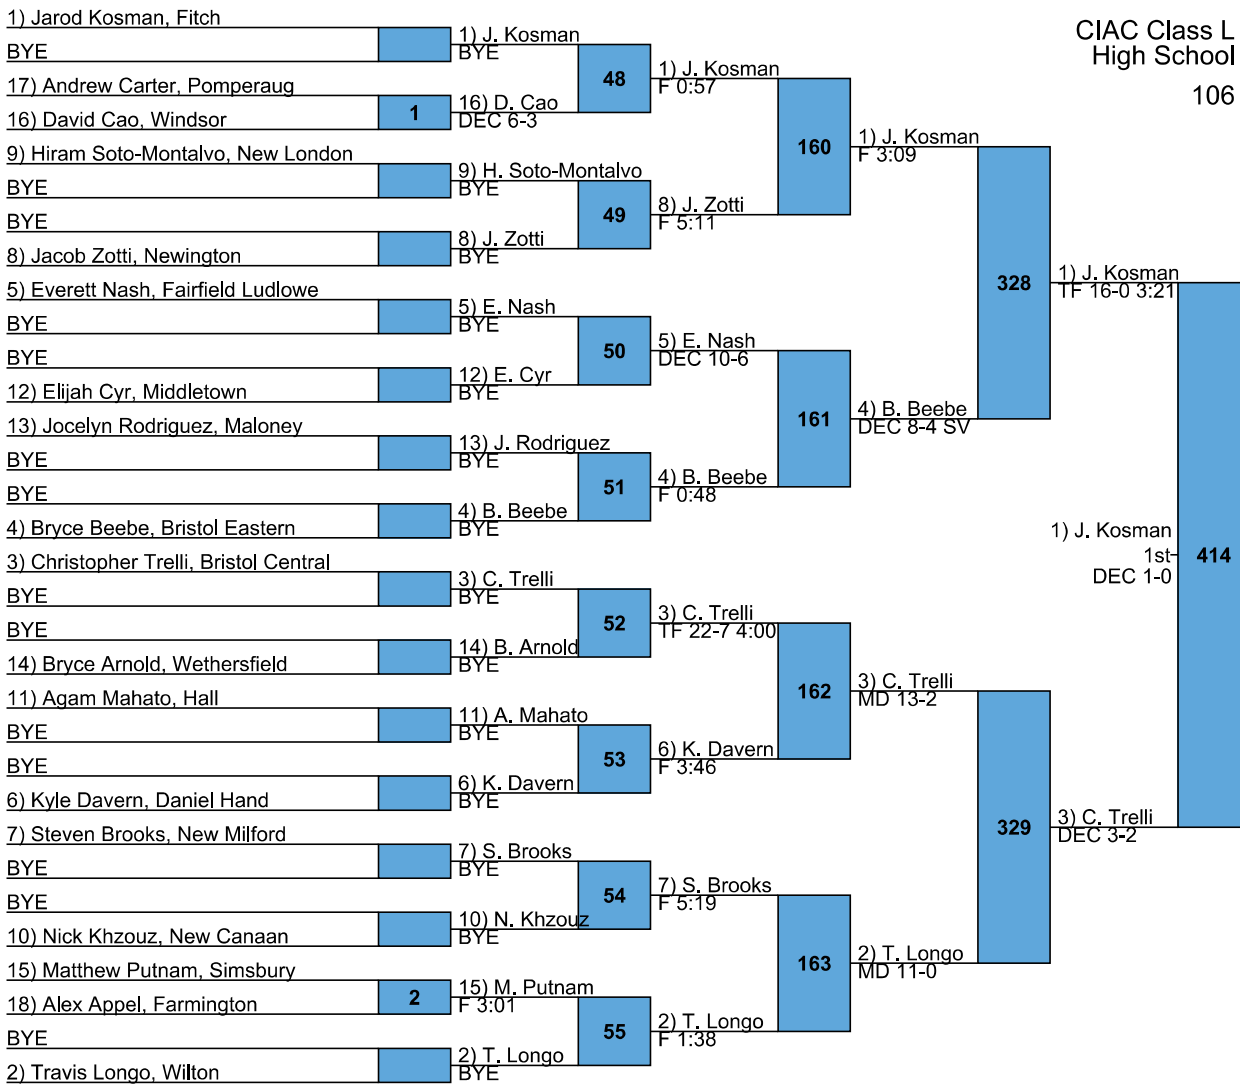

2017 CIAC Class L Division State Tournament

PI	Team	Points	1	2	3	4	5	6
1	Bristol Eastern	231	3			4	2	1
2	New Milford	230	2	3	2		2	1
3	Daniel Hand	143.5	1	1	1		1	2
4	New London	127.5	1	1	1		1	1
5	Hall	117		2	2	1		
6	Simsbury	113	1	1		1	1	
7	Middletown	107		1		1	1	1
8	Fitch	95	2			1		
9	Wilton	85			2	1	1	
10	New Canaan	84		1		2		1
11	Pomperaug	83.5	1		1			1
11	E.O. Smith	83.5		2			1	
13	Masuk	76			2		1	1
14	South Windsor	74	1					1
15	Immaculate/Joel Barlow	69	1		2			
16	Bristol Central	66.5		1		1		
17	Wethersfield	60			1		1	
18	Fairfield Ludlowe	59				1	1	
19	Maloney	58	1					
20	Manchester	54				1		2
21	Newington	41					1	

21	Farmington	41						1
23	Darien	26	1					
24	Notre Dame-West Haven	22						1
25	Windsor	11						

L384 7) S. Brooks
F 1:45

L385 10) N. Khzouz
F 2:07

7) S. Brooks
5th
DEC 8-2

413

L388 5) C. Sassu
F 3:52

L389 4) K. Wolkner
DEC 7-0