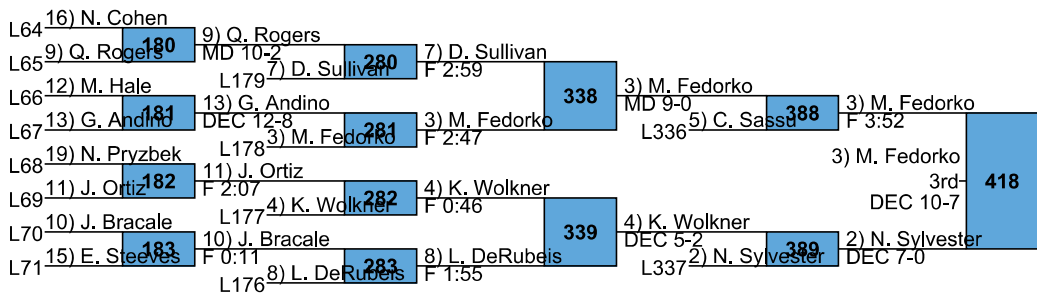

21	Farmington	41						1
23	Darien	26	1					
24	Notre Dame-West Haven	22						1
25	Windsor	11						

L384 7) S. Brooks
F 1:45

L385 10) N. Khzouz
F 2:07

7) S. Brooks
5th
DEC 8-2

413

L388 5) C. Sassu
F 3:52

L389 4) K. Wolkner
DEC 7-0