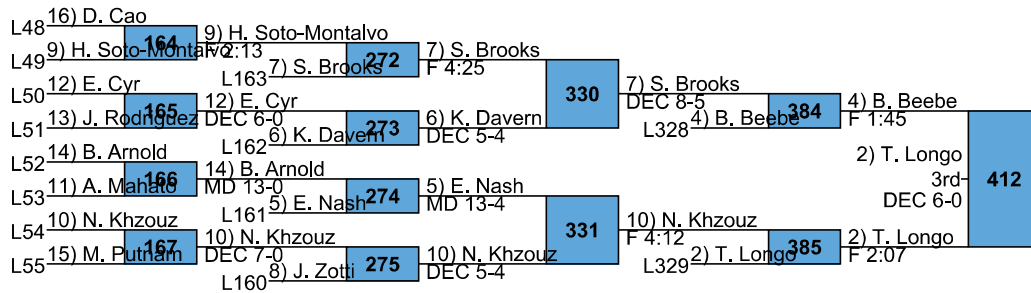

2017 CIAC Class L Division State Tournament

PI	Team	Points	1	2	3	4	5	6
1	Bristol Eastern	231	3			4	2	1
2	New Milford	230	2	3	2		2	1
3	Daniel Hand	143.5	1	1	1		1	2
4	New London	127.5	1	1	1		1	1
5	Hall	117		2	2	1		
6	Simsbury	113	1	1		1	1	
7	Middletown	107		1		1	1	1
8	Fitch	95	2			1		
9	Wilton	85			2	1	1	
10	New Canaan	84		1		2		1
11	Pomperaug	83.5	1		1			1
11	E.O. Smith	83.5		2			1	
13	Masuk	76			2		1	1
14	South Windsor	74	1					1
15	Immaculate/Joel Barlow	69	1		2			
16	Bristol Central	66.5		1		1		
17	Wethersfield	60			1		1	
18	Fairfield Ludlowe	59				1	1	
19	Maloney	58	1					
20	Manchester	54				1		2
21	Newington	41					1	

21	Farmington	41						1
23	Darien	26	1					
24	Notre Dame-West Haven	22						1
25	Windsor	11						

L384 7) S. Brooks
F 1:45

L385 10) N. Khzouz
F 2:07

7) S. Brooks
5th
DEC 8-2

413

L388 5) C. Sassu
F 3:52

L389 4) K. Wolkner
DEC 7-0