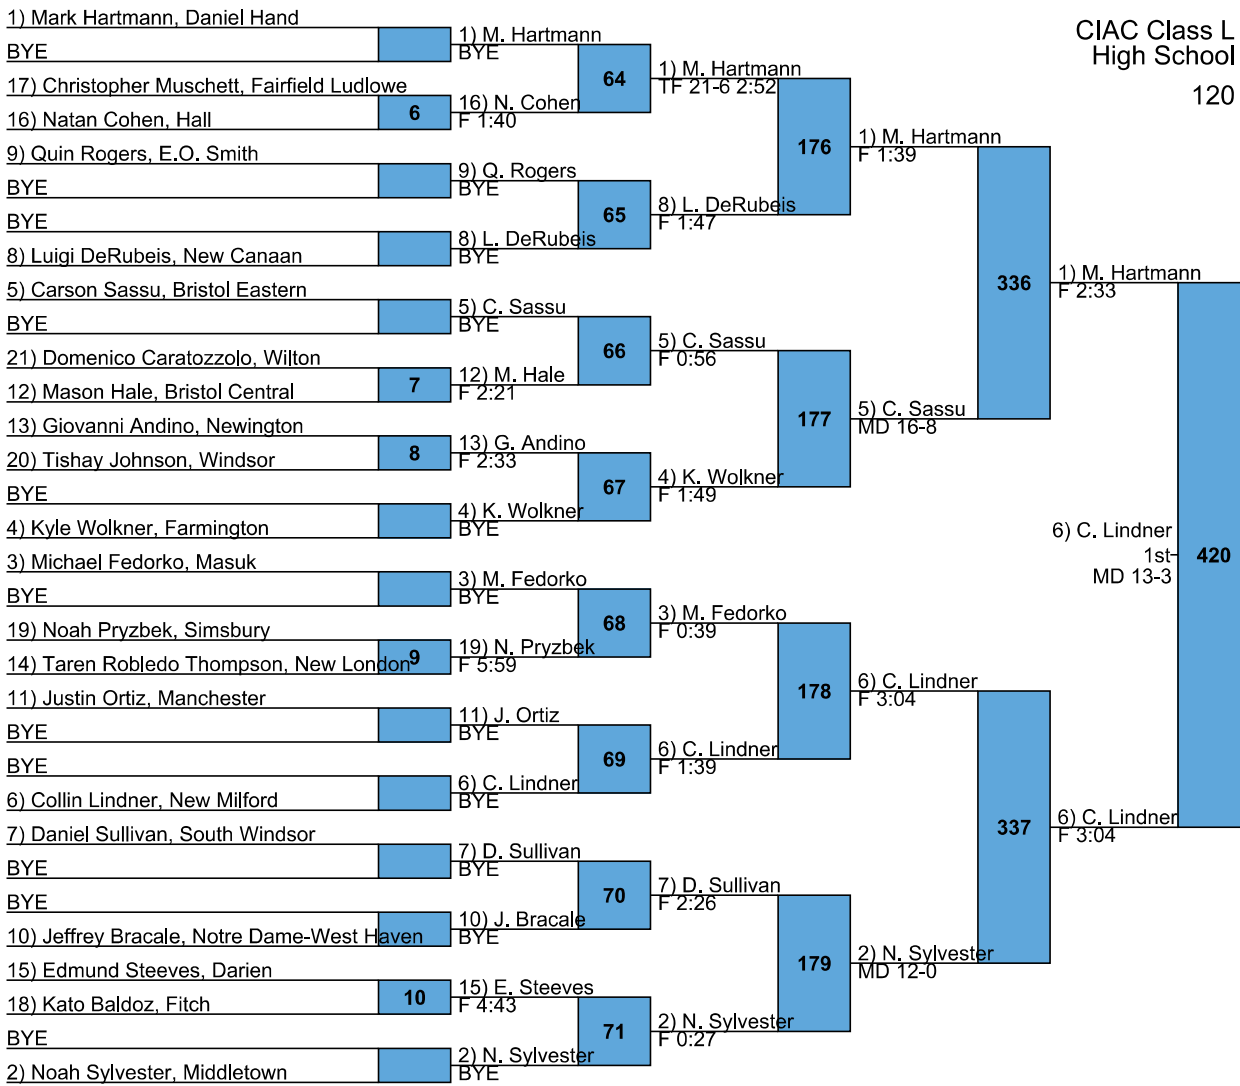

2017 CIAC Class L Division State Tournament

PI	Team	Points	1	2	3	4	5	6
1	Bristol Eastern	231	3			4	2	1
2	New Milford	230	2	3	2		2	1
3	Daniel Hand	143.5	1	1	1		1	2
4	New London	127.5	1	1	1		1	1
5	Hall	117		2	2	1		
6	Simsbury	113	1	1		1	1	
7	Middletown	107		1		1	1	1
8	Fitch	95	2			1		
9	Wilton	85			2	1	1	
10	New Canaan	84		1		2		1
11	Pomperaug	83.5	1		1			1
11	E.O. Smith	83.5		2			1	
13	Masuk	76			2		1	1
14	South Windsor	74	1					1
15	Immaculate/Joel Barlow	69	1		2			
16	Bristol Central	66.5		1		1		
17	Wethersfield	60			1		1	
18	Fairfield Ludlowe	59				1	1	
19	Maloney	58	1					
20	Manchester	54				1		2
21	Newington	41					1	

21	Farmington	41						1
23	Darien	26	1					
24	Notre Dame-West Haven	22						1
25	Windsor	11						

L384 7) S. Brooks
F 1:45

L385 10) N. Khzouz
F 2:07

7) S. Brooks
5th
DEC 8-2

413

L388 5) C. Sassu
F 3:52

L389 4) K. Wolkner
DEC 7-0