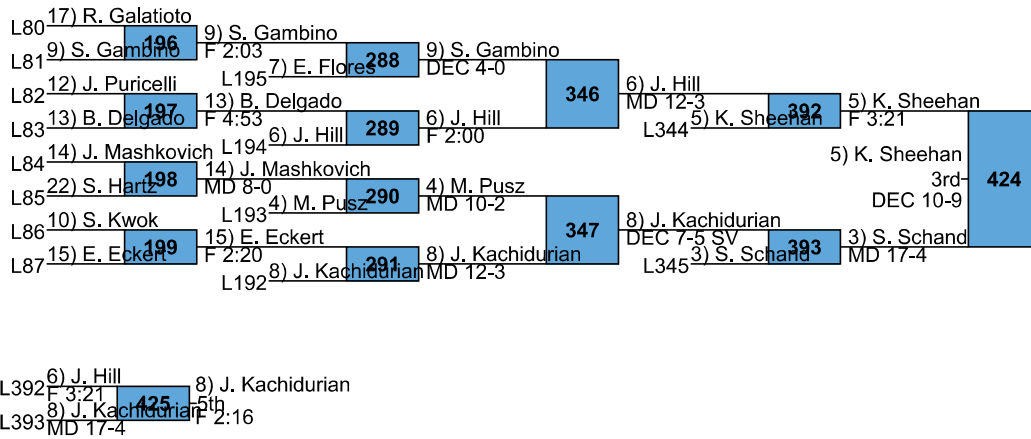

5) C. Sassu
F 3:16

419

L390 4) C. Massey DEC 4-2
L391 5) T. Savluk F 0:36

5) T. Savluk DEC 6-4

422

CIAC Class L
High School

138

L394 MD 13-8
6) C. Fedorko
428

6) M. Cyr
5th
DEC 4-1

452