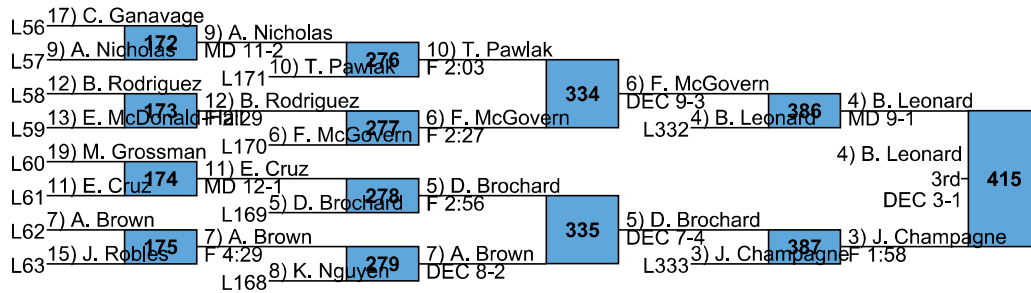

2017 CIAC Class L Division State Tournament

PI	Team	Points	1	2	3	4	5	6
1	Bristol Eastern	231	3			4	2	1
2	New Milford	230	2	3	2		2	1
3	Daniel Hand	143.5	1	1	1		1	2
4	New London	127.5	1	1	1		1	1
5	Hall	117		2	2	1		
6	Simsbury	113	1	1		1	1	
7	Middletown	107		1		1	1	1
8	Fitch	95	2			1		
9	Wilton	85			2	1	1	
10	New Canaan	84		1		2		1
11	Pomperaug	83.5	1		1			1
11	E.O. Smith	83.5		2			1	
13	Masuk	76			2		1	1
14	South Windsor	74	1					1
15	Immaculate/Joel Barlow	69	1		2			
16	Bristol Central	66.5		1		1		
17	Wethersfield	60			1		1	
18	Fairfield Ludlowe	59				1	1	
19	Maloney	58	1					
20	Manchester	54				1		2
21	Newington	41					1	

21	Farmington	41						1
23	Darien	26	1					
24	Notre Dame-West Haven	22						1
25	Windsor	11						

L384 7) S. Brooks
F 1:45

L385 10) N. Khzouz
F 2:07

7) S. Brooks
5th
DEC 8-2

413

L388 5) C. Sassu
F 3:52

L389 4) K. Wolkner
DEC 7-0