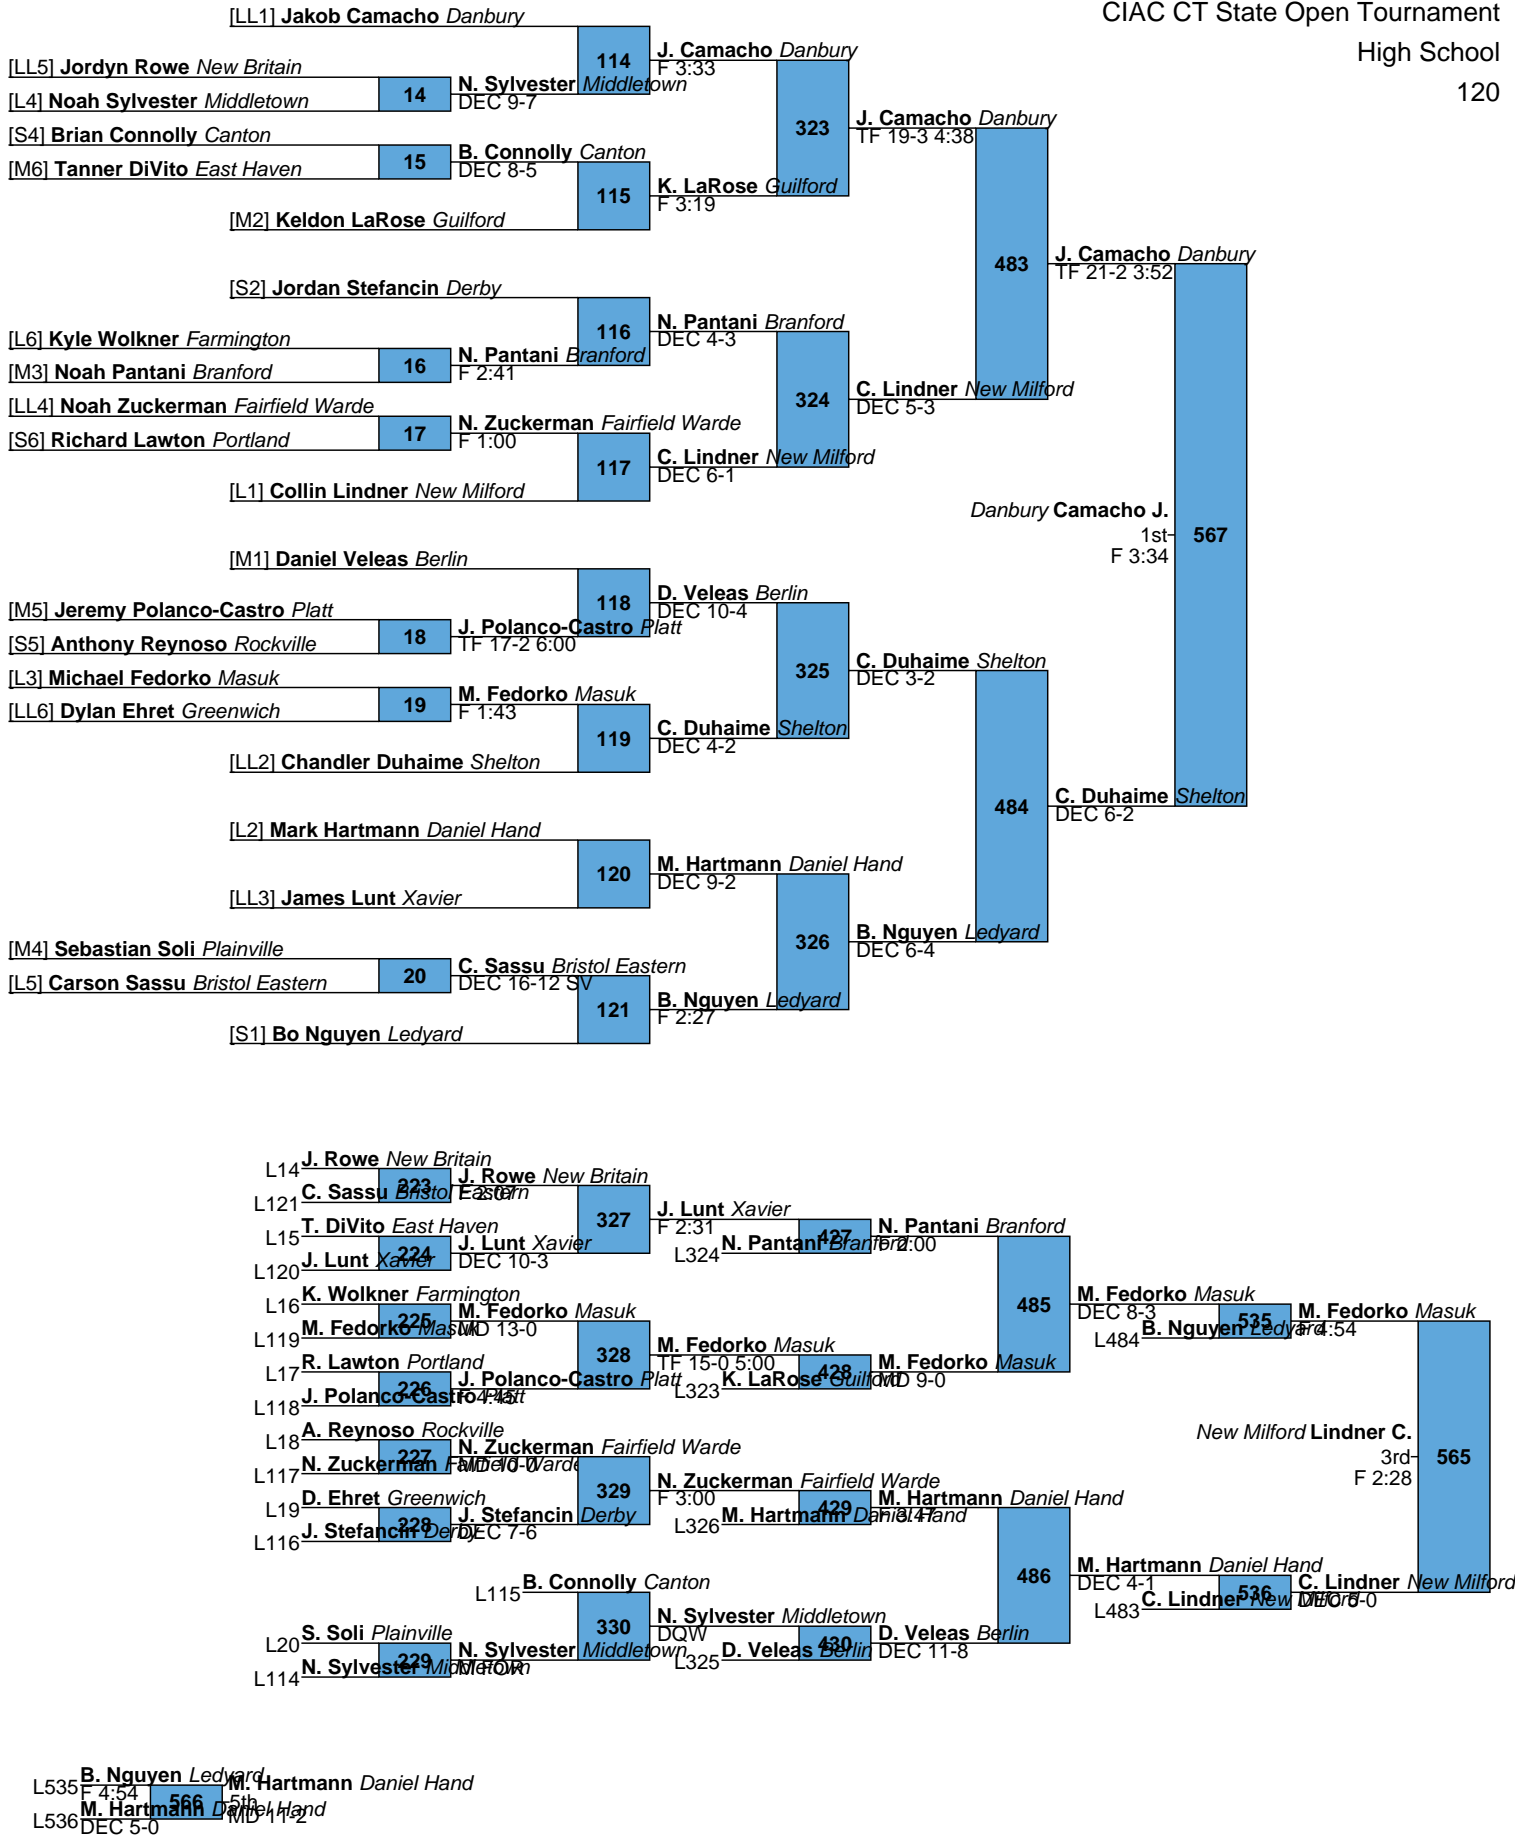

**T. Longo Wilton** vs **S. Reyes Shelton** (DEC 7-3) → **560**

**S. Reyes Shelton** vs **S. Reyes Shelton** (DEC 2-1 SV) → **560**

**L531 DEC 7-3** → **560**

**L532 TF 15-0 3:00** → **560**

L537 J. Walker Ridgefield MD 11-B 569 N. Caskey Montville  
 L538 N. Caskey Montville F 4:15 MD 15-6

L539 A. Steele Fairfield Warde MD 13-4  
 L540 D. Carnot Maloney DEC 7-5

L541 C. Blair Ellis Tech DEC 6-2 575  
 L542 H. Adams Suffield M FOR 0-0 0:00

L543 DEC 10-8 S. Kury Montville  
L544 DEC 3-2 S. Kury Montville

L547 G. Baratta Danbury  
 DEC 4-3 584  
 L548 J. Millbach Ledyard  
 DEC 7-2 510