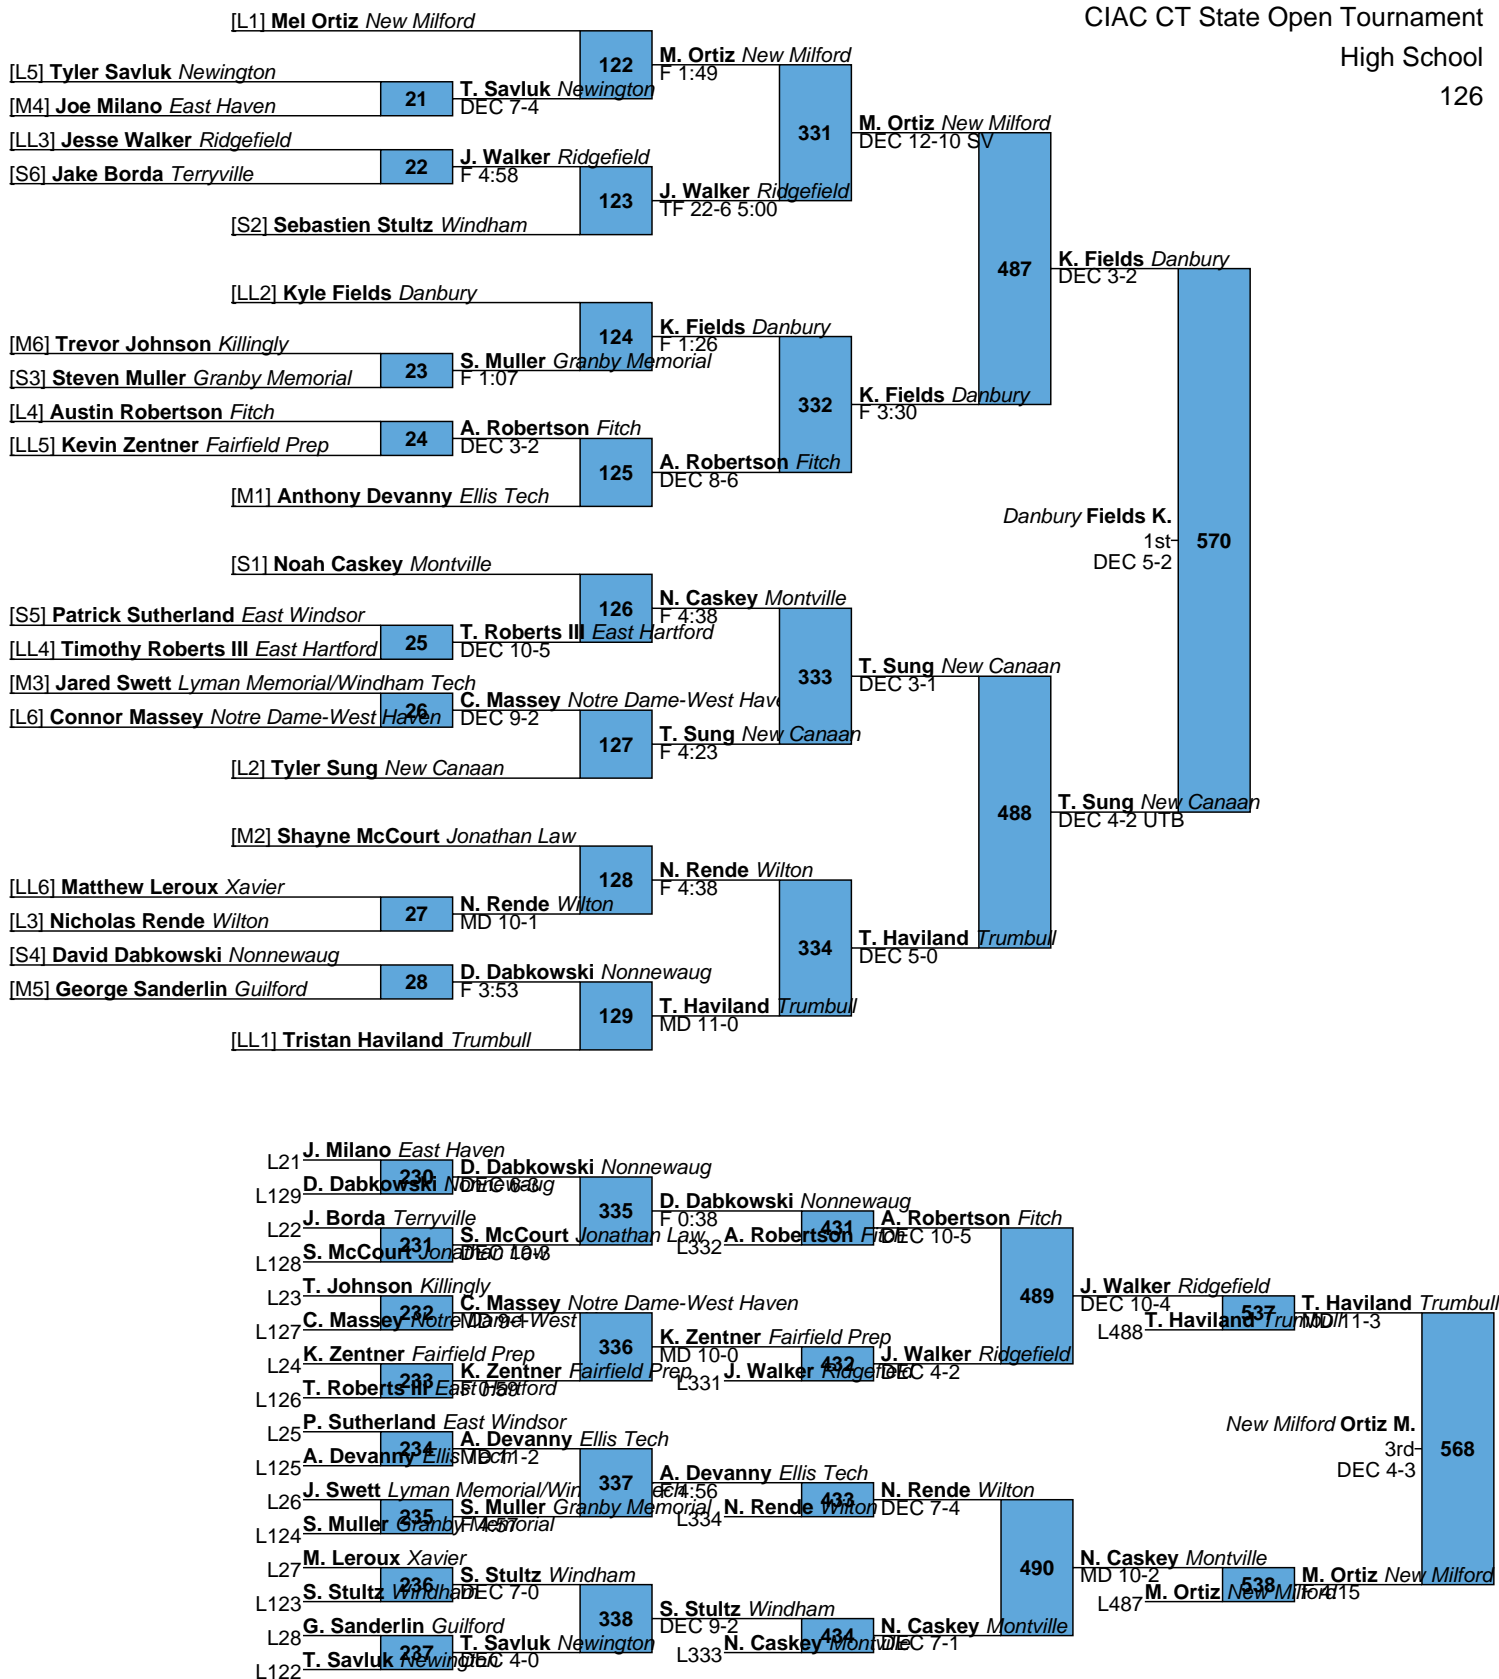

**T. Longo Wilton** vs **S. Reyes Shelton** (DEC 7-3) → **560**

**S. Reyes Shelton** vs **S. Reyes Shelton** (DEC 2-1 SV) → **560**

**L531 DEC 7-3** → **560**

**L532 TF 15-0 3:00** → **560**

L537 J. Walker Ridgefield MD 11-B 569 N. Caskey Montville  
 L538 N. Caskey Montville F 4:15 MD 15-6

L539 A. Steele Fairfield Warde MD 13-4  
 L540 D. Carnot Maloney DEC 7-5

L541 C. Blair Ellis Tech DEC 6-2 575  
 L542 H. Adams Suffield M FOR 0-0 0:00

L543 DEC 10-8 S. Kury Montville  
L544 DEC 3-2 S. Kury Montville

L547 G. Baratta Danbury  
 DEC 4-3 584  
 L548 J. Millbach Ledyard  
 DEC 7-2 510