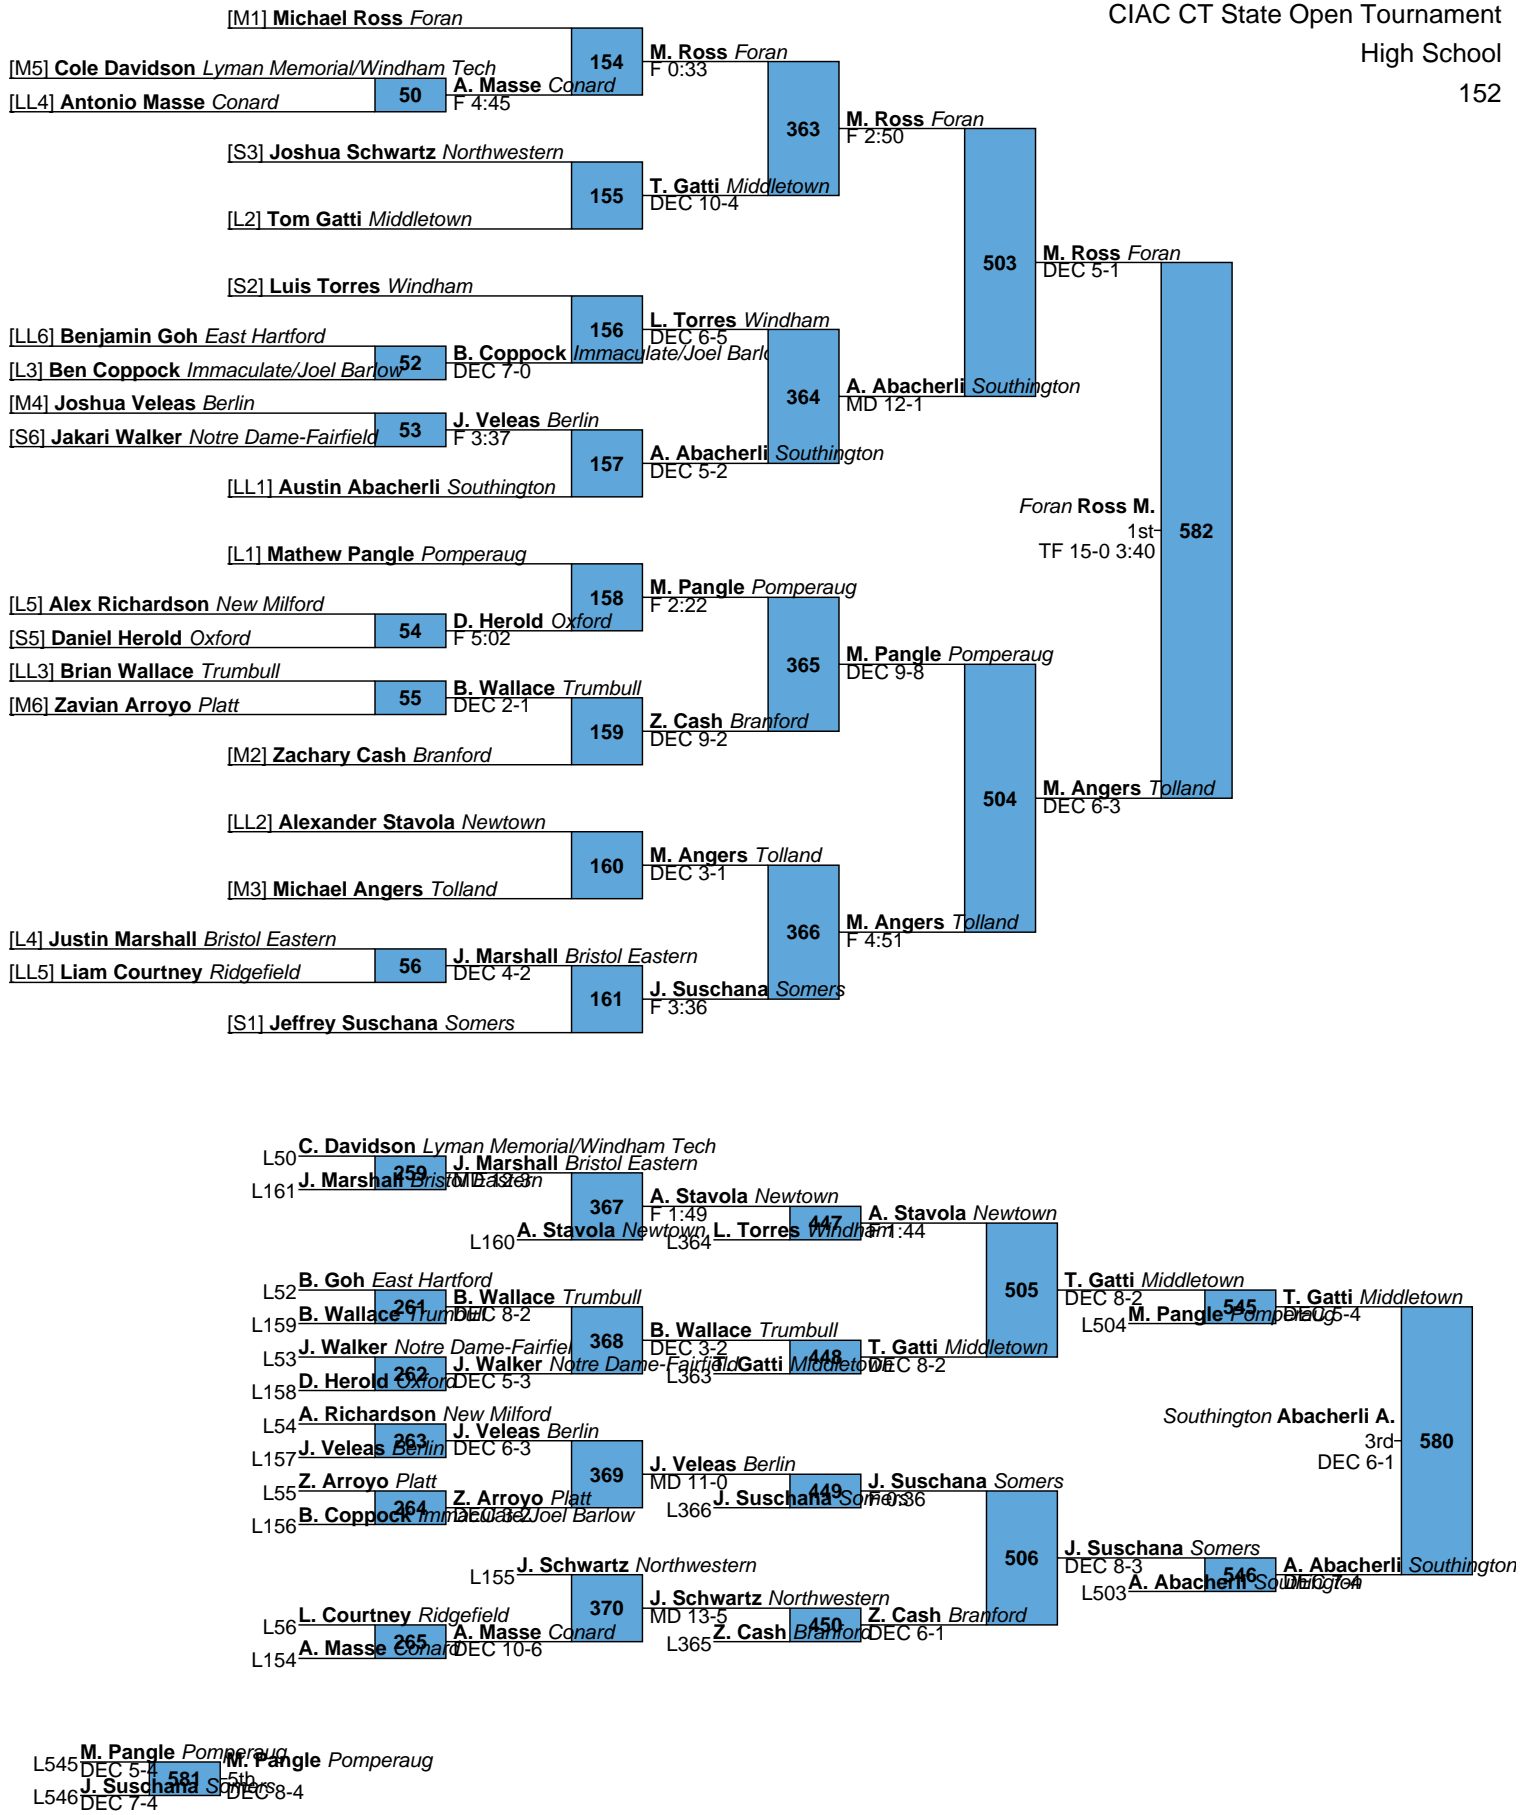

**T. Longo Wilton** vs **S. Reyes Shelton** (DEC 7-3) → **560**

**S. Reyes Shelton** vs **S. Reyes Shelton** (DEC 2-1 SV) → **560**

**L531 DEC 7-3** → **560**

**L532 TF 15-0 3:00** → **560**

L537 J. Walker Ridgefield MD 11-B 569 N. Caskey Montville  
 L538 N. Caskey Montville F 4:15 MD 15-6

L539 A. Steele Fairfield Warde MD 13-4  
 L540 D. Carnot Maloney DEC 7-5

L541 C. Blair Ellis Tech DEC 6-2 575  
 L542 H. Adams Suffield M FOR 0-0 0:00

L543 DEC 10-8 S. Kury Montville  
L544 DEC 3-2 S. Kury Montville

L547 G. Baratta Danbury  
 DEC 4-3 584  
 L548 J. Millbach Ledyard  
 DEC 7-2 510