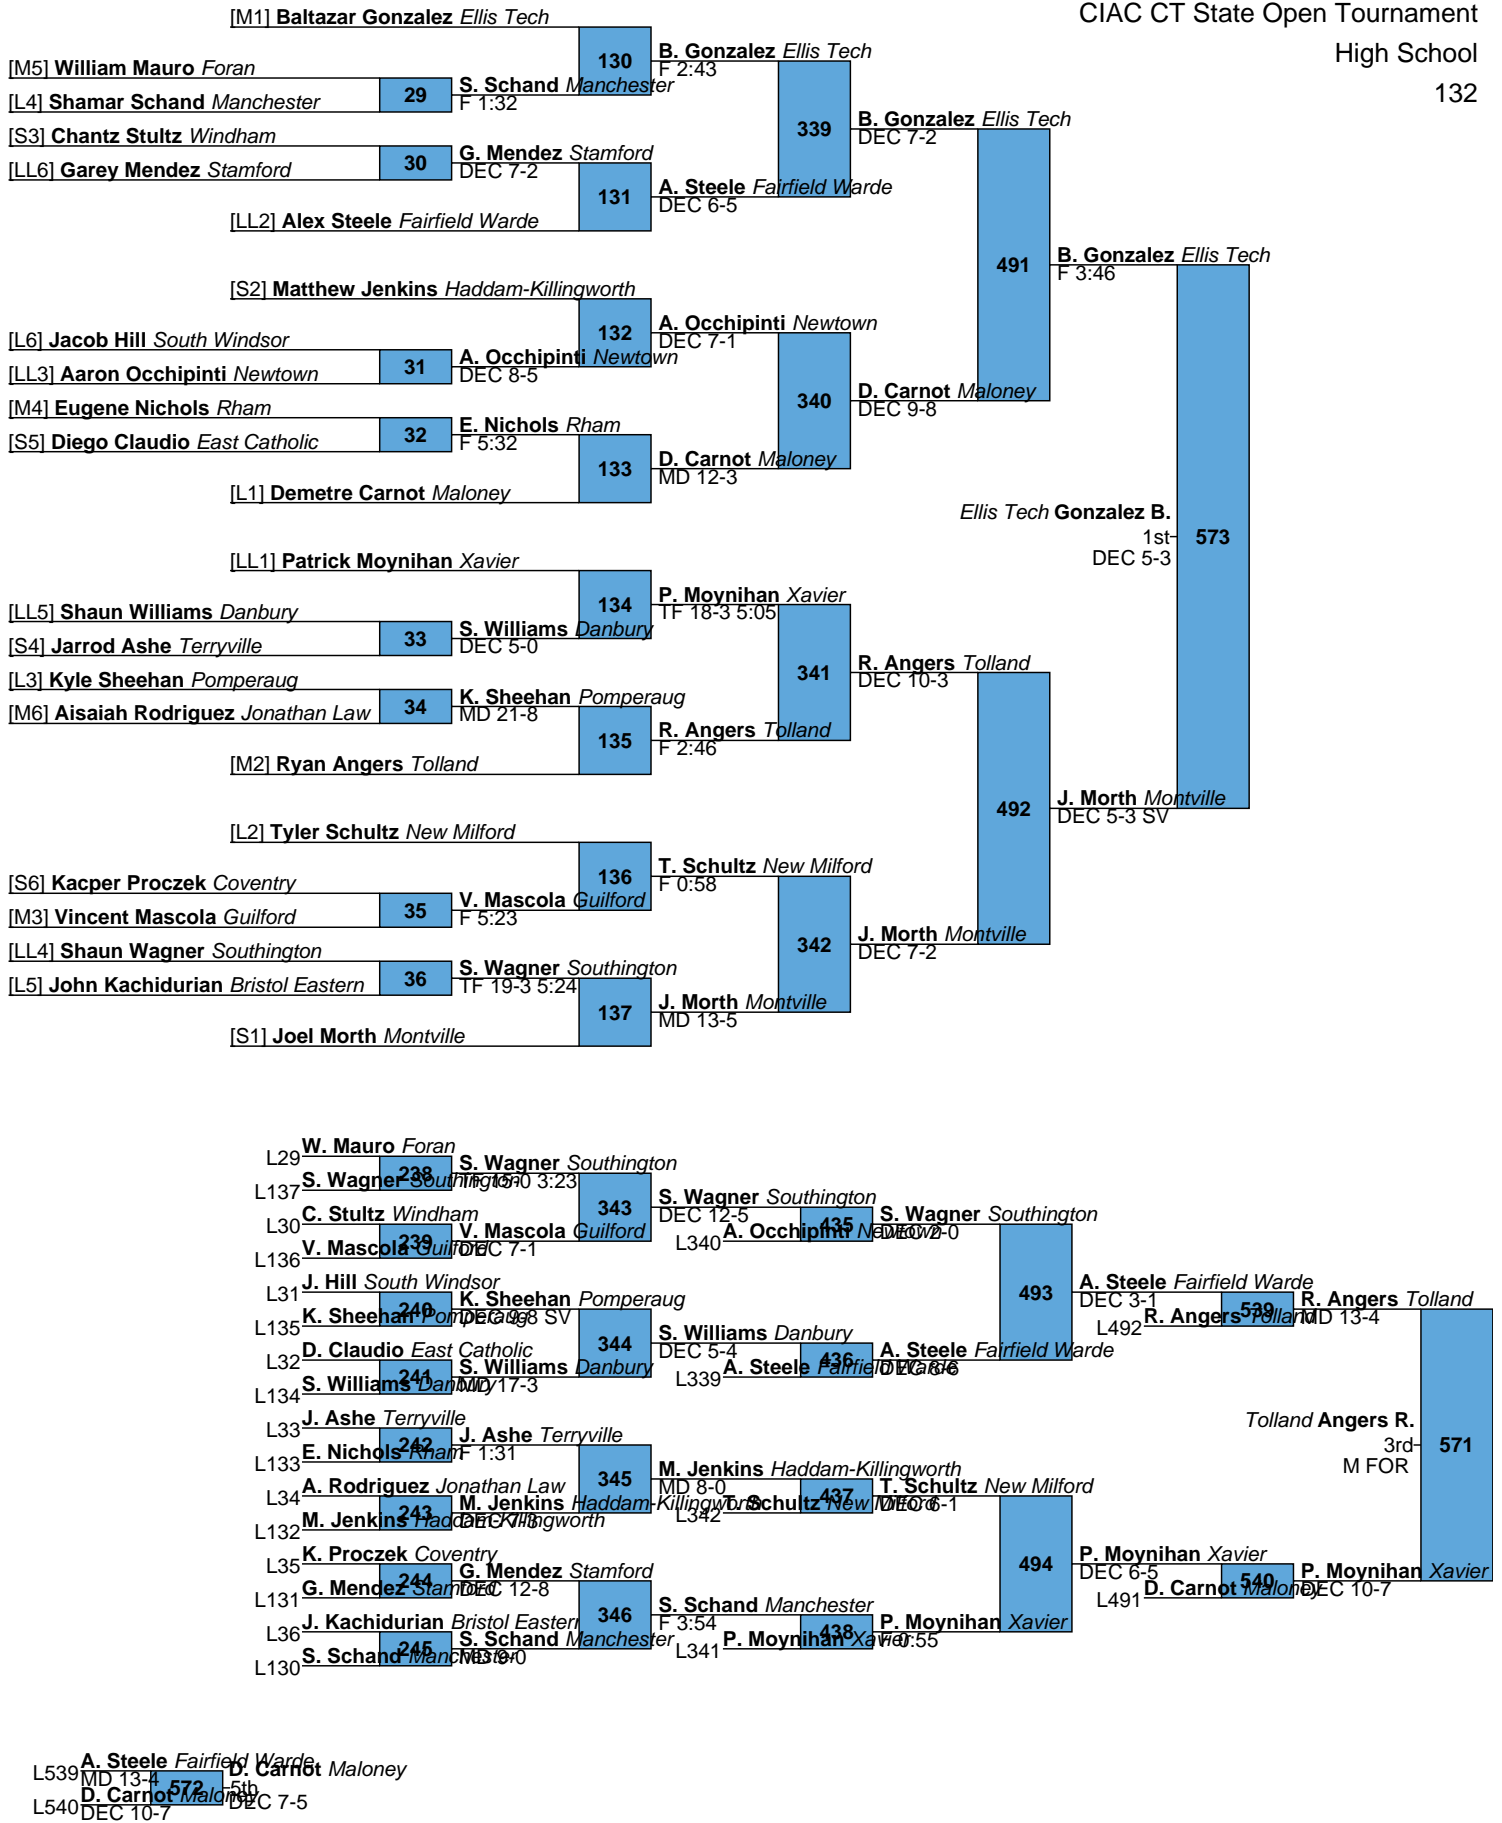

**T. Longo Wilton** vs **S. Reyes Shelton** (DEC 7-3) → **560**

**S. Reyes Shelton** vs **S. Reyes Shelton** (DEC 2-1 SV) → **560**

**L531 DEC 7-3** → **560**

**L532 TF 15-0 3:00** → **560**

L537 J. Walker Ridgefield MD 11-B 569 N. Caskey Montville  
 L538 N. Caskey Montville F 4:15 MD 15-6

L539 A. Steele Fairfield Warde MD 13-4  
 L540 D. Carnot Maloney DEC 7-5

L541 C. Blair Ellis Tech DEC 6-2 575  
 L542 H. Adams Suffield M FOR 0-0 0:00

L543 DEC 10-8 S. Kury Montville  
L544 DEC 3-2 S. Kury Montville

L547 G. Baratta Danbury  
 DEC 4-3 584  
 L548 J. Millbach Ledyard  
 DEC 7-2 510