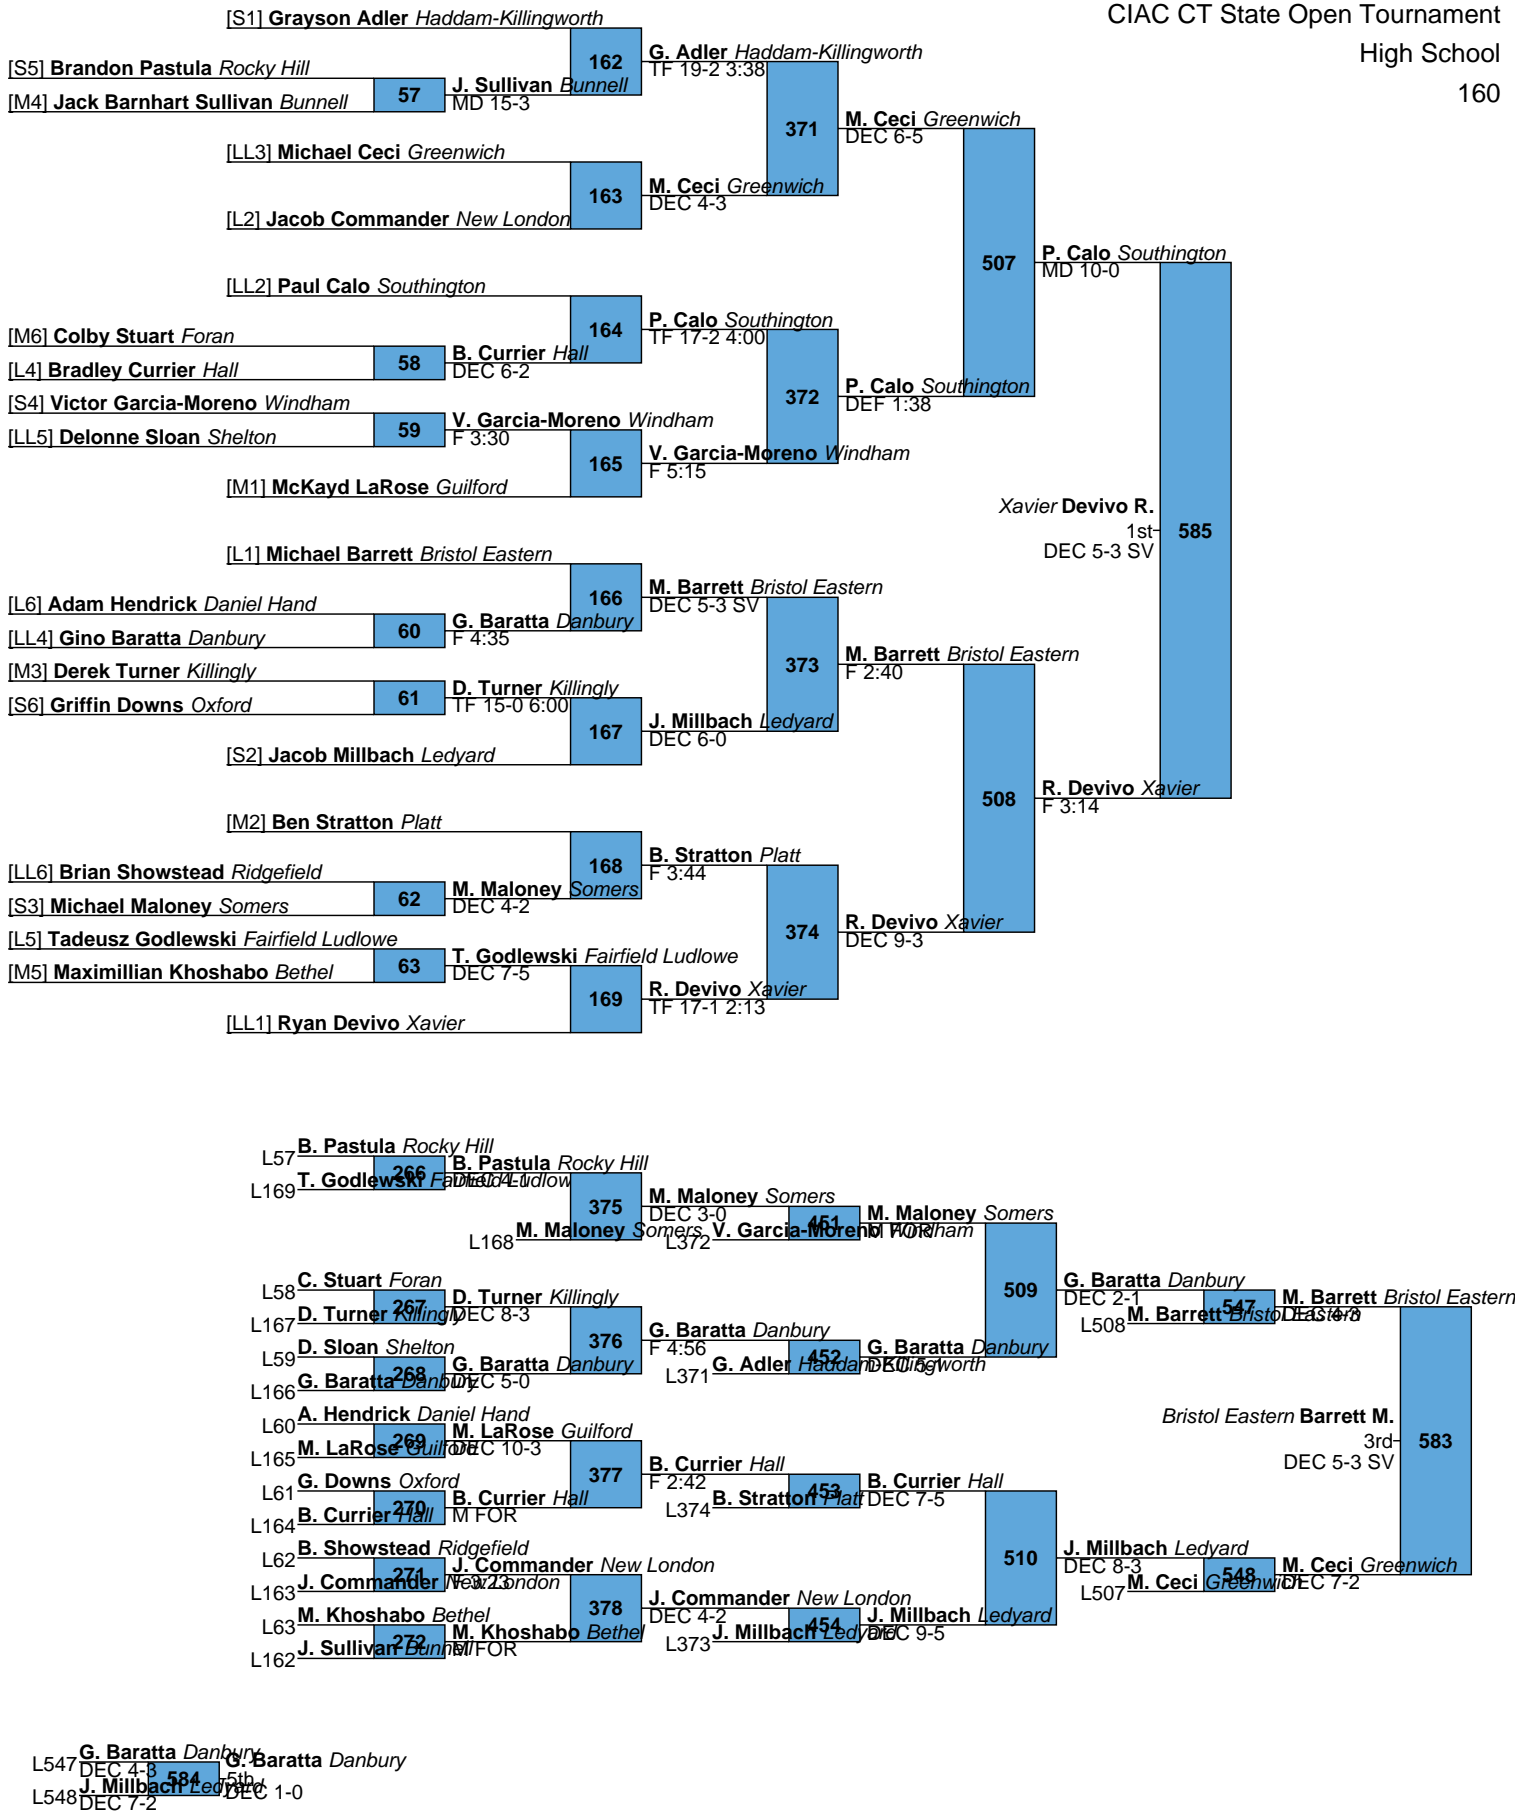

**T. Longo Wilton** vs **S. Reyes Shelton** (DEC 7-3) → **560**

**S. Reyes Shelton** vs **S. Reyes Shelton** (DEC 2-1 SV) → **560**

**L531 DEC 7-3** → **560**

**L532 TF 15-0 3:00** → **560**

L537 J. Walker Ridgefield MD 11-B 569 N. Caskey Montville  
 L538 N. Caskey Montville F 4:15 MD 15-6

L539 A. Steele Fairfield Warde MD 13-4  
 L540 D. Carnot Maloney DEC 7-5

L541 C. Blair Ellis Tech DEC 6-2 575  
 L542 H. Adams Suffield M FOR 0-0 0:00

L543 DEC 10-8 S. Kury Montville  
L544 DEC 3-2 S. Kury Montville

L547 G. Baratta Danbury  
 DEC 4-3 584  
 L548 J. Millbach Ledyard  
 DEC 7-2 510