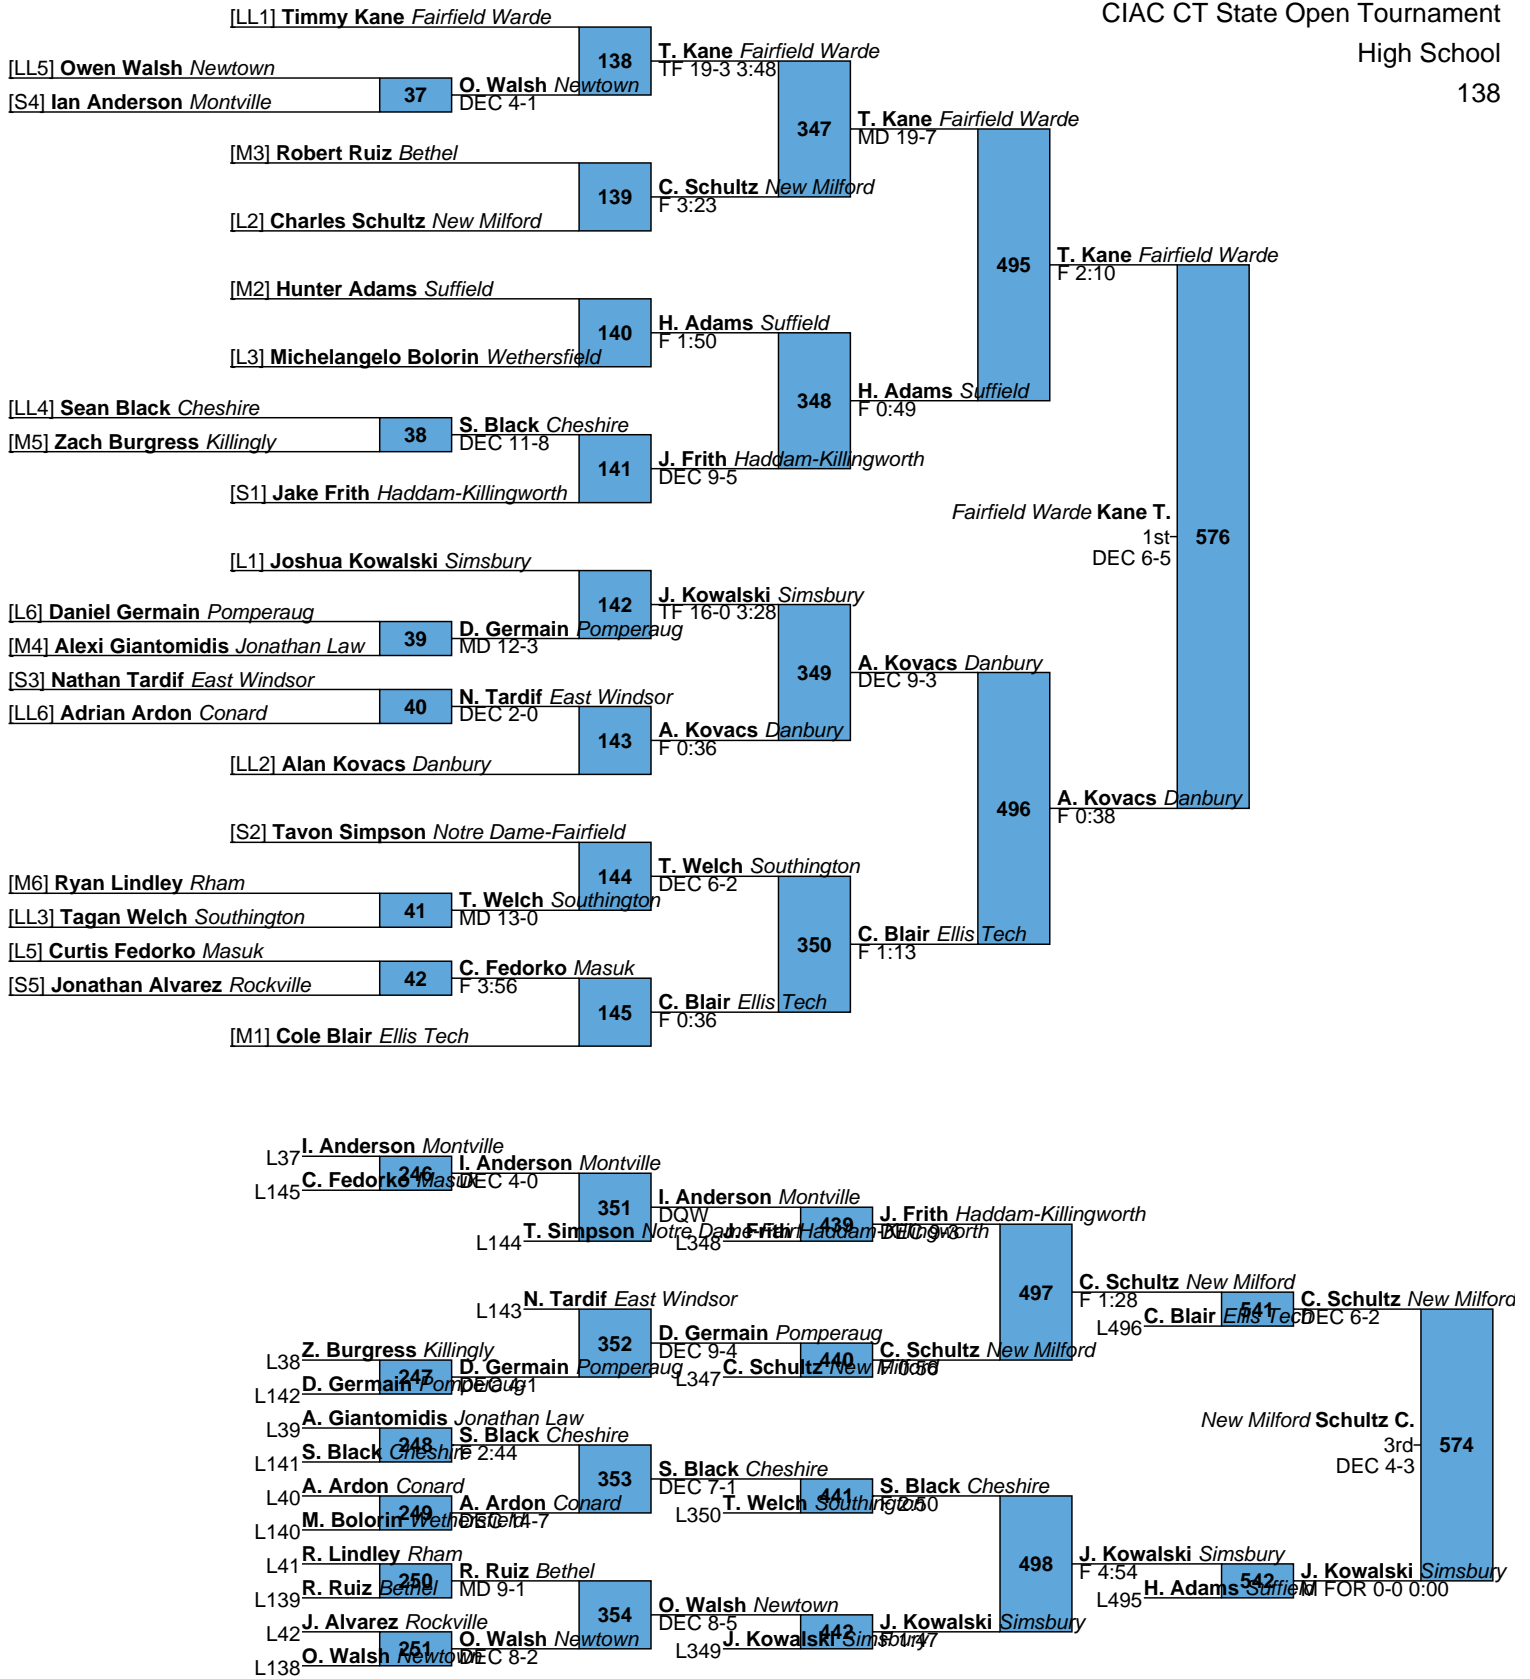

**T. Longo Wilton** vs **S. Reyes Shelton** (DEC 7-3) → **560**

**S. Reyes Shelton** vs **S. Reyes Shelton** (DEC 2-1 SV) → **560**

**L531 DEC 7-3** → **560**

**L532 TF 15-0 3:00** → **560**

L537 J. Walker Ridgefield MD 11-B 569 N. Caskey Montville  
 L538 N. Caskey Montville F 4:15 MD 15-6

L539 A. Steele Fairfield Warde MD 13-4  
 L540 D. Carnot Maloney DEC 7-5

L541 C. Blair Ellis Tech DEC 6-2 575  
 L542 H. Adams Suffield M FOR 0-0 0:00

L543 DEC 10-8 S. Kury Montville  
L544 DEC 3-2 S. Kury Montville

L547 G. Baratta Danbury  
 DEC 4-3 584  
 L548 J. Millbach Ledyard  
 DEC 7-2 510