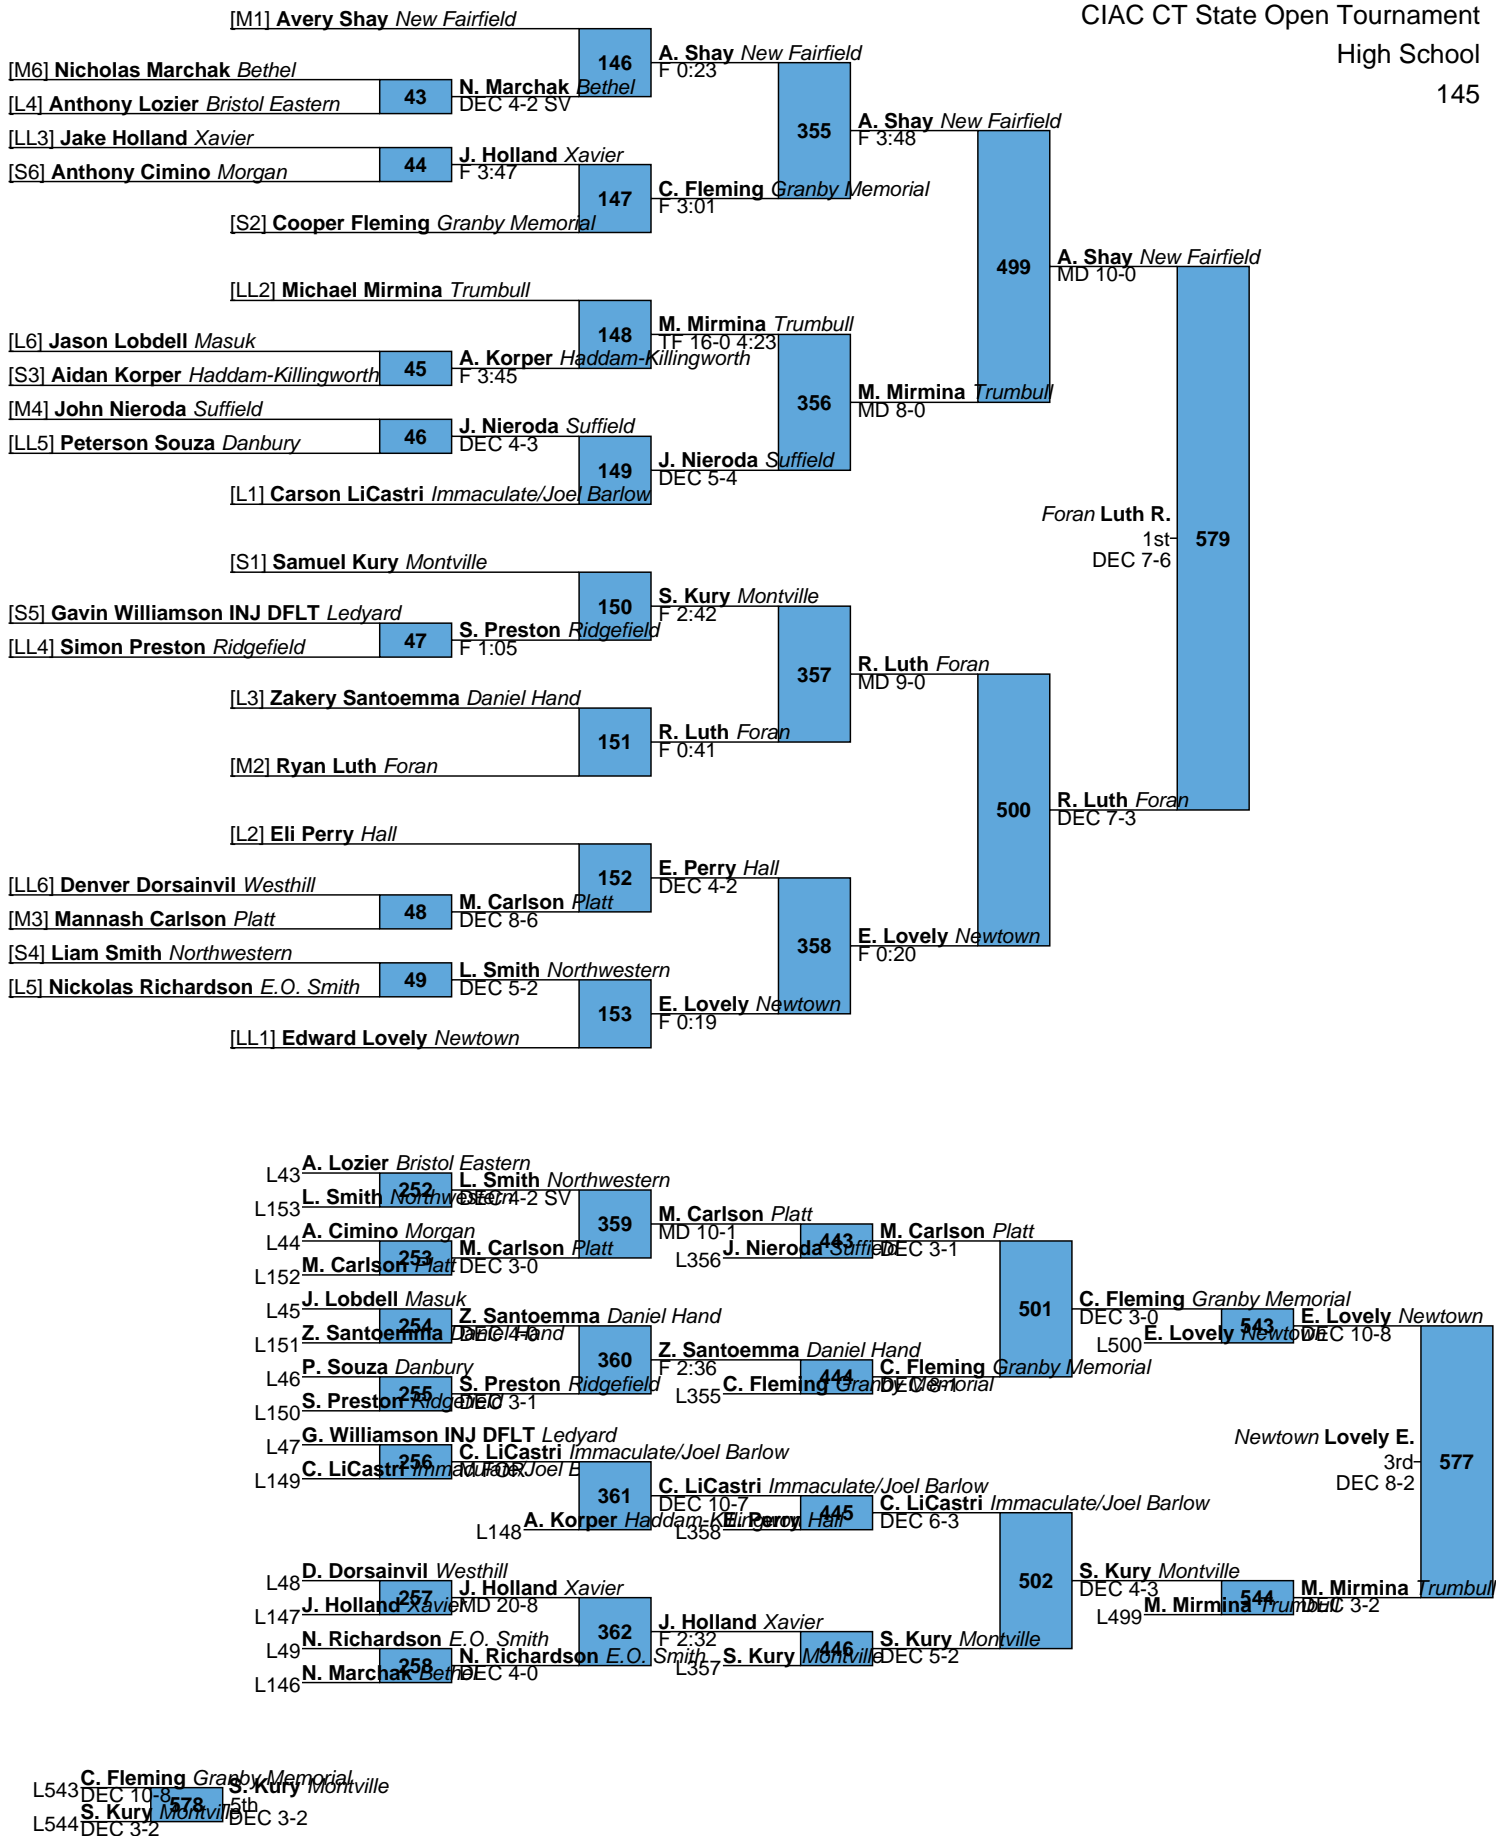

**T. Longo Wilton** vs **S. Reyes Shelton** (DEC 7-3) → **560**

**S. Reyes Shelton** vs **S. Reyes Shelton** (DEC 2-1 SV) → **560**

**L531 DEC 7-3** → **560**

**L532 TF 15-0 3:00** → **560**

L537 J. Walker Ridgefield MD 11-B 569 N. Caskey Montville  
 L538 N. Caskey Montville F 4:15 MD 15-6

L539 A. Steele Fairfield Warde MD 13-4  
 L540 D. Carnot Maloney DEC 7-5

L541 C. Blair Ellis Tech DEC 6-2 575  
 L542 H. Adams Suffield M FOR 0-0 0:00

L543 DEC 10-8 S. Kury Montville  
L544 DEC 3-2 S. Kury Montville

L547 G. Baratta Danbury  
 DEC 4-3 584  
 L548 J. Millbach Ledyard  
 DEC 7-2 510