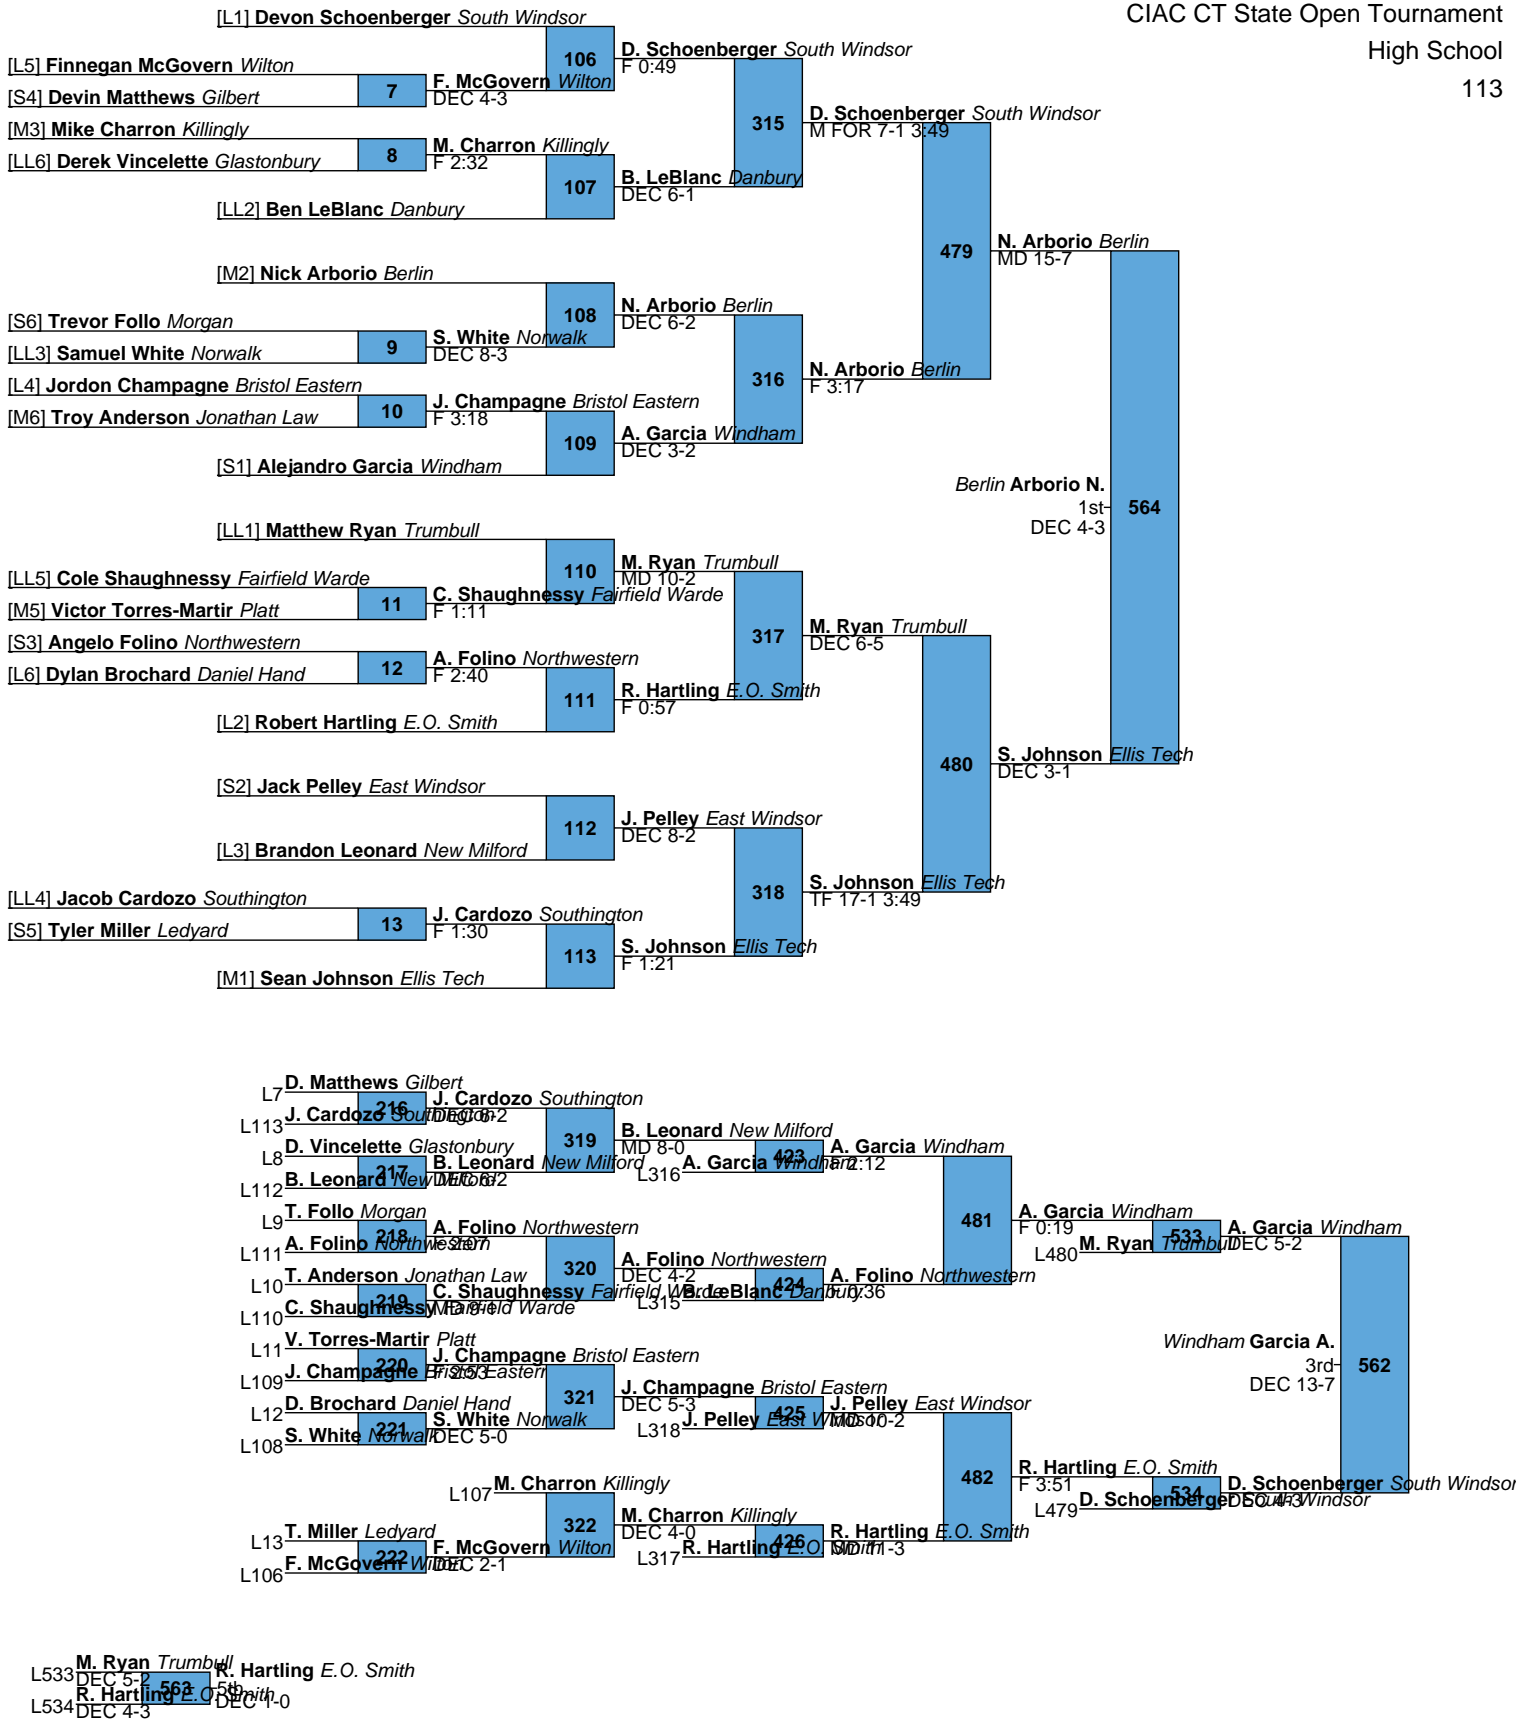

**T. Longo Wilton** vs **S. Reyes Shelton** (DEC 7-3) → **560**

**S. Reyes Shelton** vs **S. Reyes Shelton** (DEC 2-1 SV) → **560**

**L531 DEC 7-3** → **560**

**L532 TF 15-0 3:00** → **560**

L537 J. Walker Ridgefield MD 11-B 569 N. Caskey Montville  
 L538 N. Caskey Montville F 4:15 MD 15-6

L539 A. Steele Fairfield Warde MD 13-4  
 L540 D. Carnot Maloney DEC 7-5

L541 C. Blair Ellis Tech DEC 6-2 575  
 L542 H. Adams Suffield M FOR 0-0 0:00

L543 DEC 10-8 S. Kury Montville  
L544 DEC 3-2 S. Kury Montville

L547 G. Baratta Danbury  
 DEC 4-3 584  
 L548 J. Millbach Ledyard  
 DEC 7-2 510